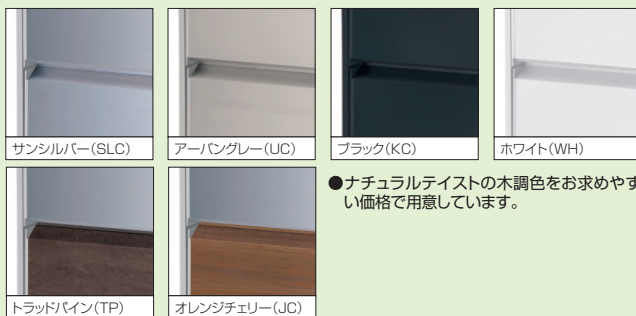

材質 本体：アルミ型材（本体側面：ASA樹脂）／ボール：アルミ型材

※写真は壁付けタイプ

※写真はポール建てタイプ

スリムなフォルムと多彩なカラーバリエーションでさまざまな住宅様式に調和します。

スリム&フラットデザインで
スタイリッシュな住宅外観を
演出します。

前入れ前出しタイプ

●上蓋は135°開いた状態で固定されます。

●取り出し口はゆっくりと開閉します。

取り出し口は開閉時の音鳴りや指はさみを軽減するために、ゆっくりと開閉します。

●投函と取り出しが前面だけで行えるため、限られた敷地への設置に適しています。

受け口

取り出し口

●取り出し口には防犯性の高いプッシュ錠を標準装備しています。

あらかじめ設定した数字のボタンを押して解錠します。解錠番号は1～8の番号を組み合わせて設定できます。

オプション

●取り出し口を開くと点灯するポストライトに対応。