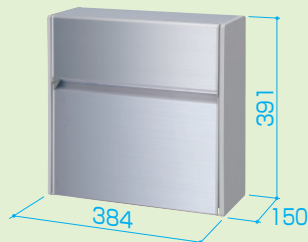

材質 本体：アルミ型材（本体側面：ASA樹脂）／ボール：アルミ型材

※写真は壁付けタイプ

※写真はポール建てタイプ

スリムなフォルムと多彩なカラーバリエーションでさまざまな住宅様式に調和します。

スリム&フラットデザインで
スタイリッシュな住宅外観を
演出します。

前入れ前出しタイプ

●上蓋は135°開いた状態で固定されます。

●取り出し口はゆっくりと開閉します。

取り出し口は開閉時の音鳴りや指はさみを軽減するために、ゆっくりと開閉します。

●投函と取り出しが前面だけで行えるため、限られた敷地への設置に適しています。

受け口

取り出し口

●取り出し口には防犯性の高いプッシュ錠を標準装備しています。

あらかじめ設定した数字のボタンを押して解錠します。解錠番号は1～8の番号を組み合わせて設定できます。

オプション

●取り出し口を開くと点灯するポストライトに対応。