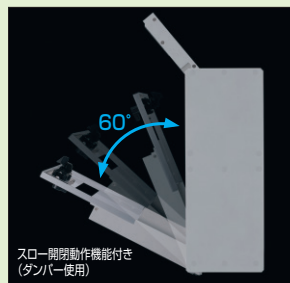

材質 本体：アルミ型材（本体側面：ASA樹脂）／ボール：アルミ型材

※写真は壁付けタイプ

※写真はポール建てタイプ

スリムなフォルムと多彩なカラーバリエーションでさまざまな住宅様式に調和します。

スリム&フラットデザインで
スタイリッシュな住宅外観を
演出します。

前入れ前出しタイプ

●上蓋は135°開いた状態で固定されます。

●取り出し口はゆっくりと開閉します。

取り出し口は開閉時の音鳴りや指はさみを軽減するために、ゆっくりと開閉します。

●投函と取り出しが前面だけで行えるため、限られた敷地への設置に適しています。

受け口

取り出し口

●取り出し口には防犯性の高いプッシュ錠を標準装備しています。

あらかじめ設定した数字のボタンを押して解錠します。解錠番号は1～8の番号を組み合わせて設定できます。

オプション

●取り出し口を開くと点灯するポストライトに対応。