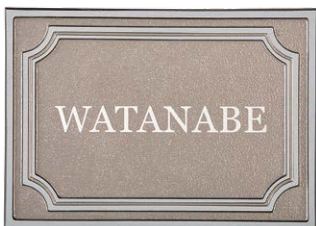

FRAME

フレーム

鋳物のやさしい風合いと、アルミ素地の粹飾りがナチュラルスタイルのアクセントとして際立ちます。