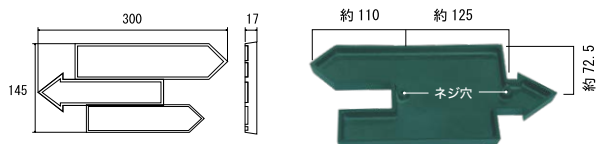

## ■ ニューポート OnlyOne 価格：¥45,000

サイズ (mm)：約 W300 × H145 × D17 重量 (kg)：0.55

材質 AC7A アルミ鋳造成形 アクリル焼付塗装 文字：酸化レーザー発色

ⓘ ステンレス製ボルト 2 本付き (M5 × 50mm)

取付 ボルト留め接着

※ 取付ネジ位置は裏面写真のようになります。(ネジ位置は全体の中心位置ではありません。)

※ 取付方法は P.692 を参照ください。

約 125mm 間隔になります。

※ 取付方法は P.692 を参照ください。

※ お好みのカラー・レイアウトに対応します。P.693 を参照ください。

ヘアライン加工でアルミ素地の粹飾りが輝きます。