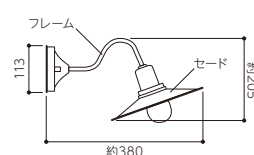

セード色を  
11色から選択

セード色 (P162)  
**RLD-2-HBK-□□ 24,800円** (税別)

セード：φ約 230mm 本体：アルミ・スチール  
セード色：オリーブグリーン塗装  
フレーム色：半ツヤ黒色塗装

RLH・VLH 寸法図

RLD・VLD 寸法図

LED 電球 7.9W防雨型付属  
(一般電球 60W 相当)