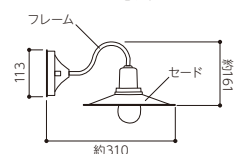

RLH・VLH 寸法図