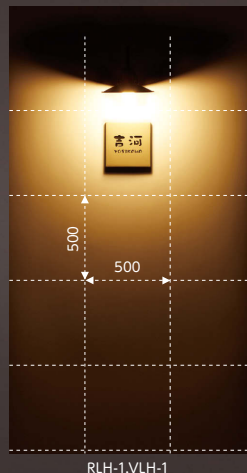

照明：VLH-1-BAG  
表札：BRS-2▶P90

明るさの目安

RLH-1,VLH-1

庭あかり

インゴット  
ライト

ルミライン

リ・レトロ  
ランプ

ヴィンテー  
ジランプ

## リ・レトロ ランプ LED 100V Re·Retro Lamp

⚠ 配線を結線処理される場合には有資格者による電気工事が必要です。取付場所や環境により光の見え方が異なります。

セード色を  
11色から選択

セード色 (P162)  
**RLH-1-HBK-□□ 24,800円** (税別)

セード：φ約 230mm 本体：アルミ・スチール  
セード色：レッド塗装  
フレーム色：半ツヤ黒色塗装

セード色を  
11色から選択

セード色 (P162)  
**RLD-2-HBK-□□ 24,800円** (税別)

セード：φ約 230mm 本体：アルミ・スチール  
セード色：オリーブグリーン塗装  
フレーム色：半ツヤ黒色塗装

RLH・VLH 寸法図

RLD・VLD 寸法図

LED 電球 7.9W防雨型付属  
(一般電球 60W 相当)