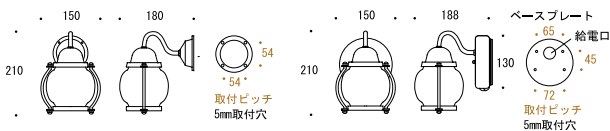

■ BR1700 クリアーガラス (LED仕様)

タイプ	カラー	品名	品番	OnlyOne 価格
センサー無し	● 磨き	BR1700 CL LE	GI1-700470	¥32,700
	● 古色	BR1700 AN CL LE	GI1-700471	¥34,500
	● ブラック	BR1700 BK CL LE	GI1-700476	¥35,200
センサー付き	● 磨き	BR1700 CL LE SL	GI1-750543	¥42,700
	● 古色	BR1700 AN CL LE SL	GI1-750545	¥44,500
	● ブラック	BR1700 BK CL LE SL	GI1-750544	¥45,200

来訪者を迎え入れるアンティークな風貌と海風を感じさせるデザイン。