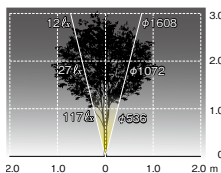

## 1.エコルトスポットライト EA 01011 12

本体価格：18,500円(税込20,350円)

色温度 2600k 消費電力 3.35w

材質：アルミダイカスト  
サイズ：幅65×高さ110(283)×奥行62mm  
重量：0.35kg  
耐水性能：防雨形  
光源：LEDモジュール(電球色)  
入力電圧：DC12V  
付属品：ロングネック

※2つ以上のライトを利用する場合、本体の外側で接続してください。

### ■配光

取付位置：壁から200mm位置  
照射角度：30°

低出力なので低～中木の  
ライトアップに最適です。

水平面照度 1/2照射角