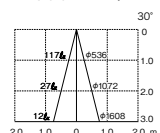

### ■配光

取付位置：壁から200mm位置  
照射角度：30°

低出力なので低～中木の  
ライトアップに最適です。

水平面照度 1/2照射角