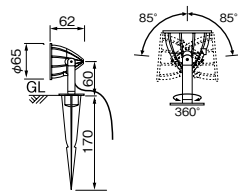

## 1.エコルトスポットライト EA 01011 12

本体価格：18,500円(税込20,350円)

色温度 2600k 消費電力 3.35w

材質：アルミダイカスト  
サイズ：幅65×高さ110(283)×奥行62mm  
重量：0.35kg  
耐水性能：防雨形  
光源：LEDモジュール(電球色)  
入力電圧：DC12V  
付属品：ロングネック

※2つ以上のライトを利用する場合、本体の外側で接続してください。

### ■配光

取付位置：壁から200mm位置  
照射角度：30°

低出力なので低～中木の  
ライトアップに最適です。

水平面照度 1/2照射角

#### ●ロングネック仕様

付属のネックを取り付けて高さを変えることができ  
ため、茂みを避けて照射できます。  
(ネックの長さ300mm)