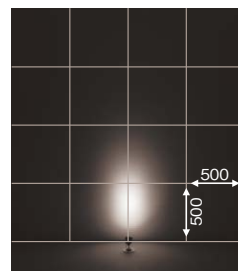

■配光

取付位置：壁から200mm位置
照射角度：30°