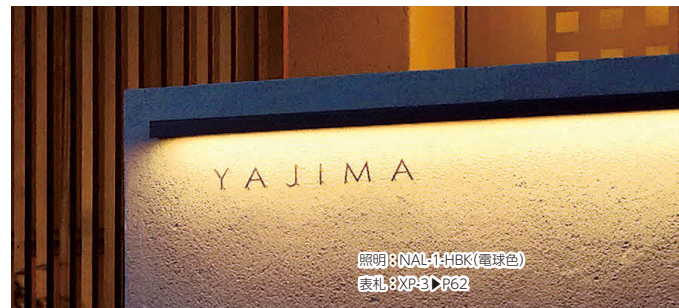

照明：NAL-1-HBK(電球色)
表札：XP-B▶P62