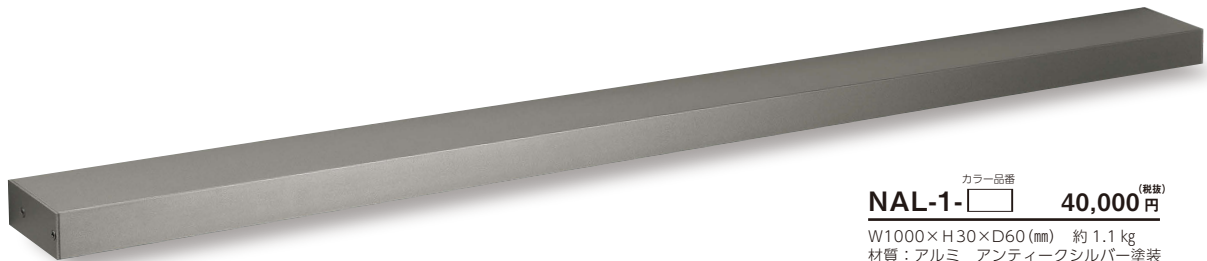

# lumi line 12Vローボルト

庭あかり

日中は壁面のアクセントとして  
夜間は光のカーテンで壁面を演出してくれます。

照明：NAL-1-HBK(電球色)  
表札：ACD-1-HL▶P39

インゴット  
ライト

ルミライン

リ・レトロ  
ランプ

ヴァンテー  
ジランプ

NAL-1-ASI

カラー品番  
**NAL-1-** **40,000** (税別) 円  
W1000×H30×D60(mm) 約 1.1 kg  
材質：アルミ アンティークシルバー塗装

NAL-2-DBR

カラー品番  
**NAL-2-** **27,000** (税別) 円  
W400×H30×D60(mm) 約 0.4 kg  
材質：アルミ 半ツヤダークブラウン塗装

照明：NAL-1-HBK(電球色)  
表札：XP-B▶P62