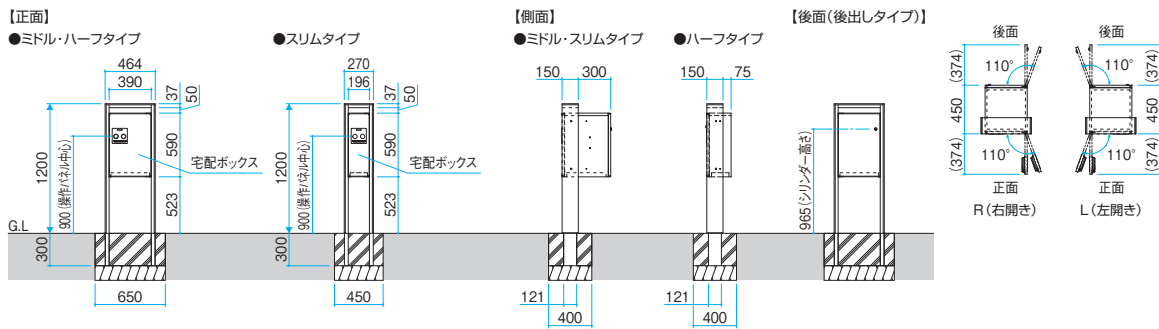

●既設のブロック塀には取り付けできません。

ボール建てタイプ 価格表

タイプ		価格		寸法
		KLC	TPL・HGK	
ボール埋め込みタイプ	ミドル	前出し	¥147,800	464(幅)×1200(高さ)×450(奥行)
		後出し	¥173,100	
	スリム	前出し	¥143,200	464(幅)×1200(高さ)×225(奥行)
		前出し	¥132,900	270(幅)×1200(高さ)×450(奥行)
ボールベースプレートタイプ	ミドル	前出し	¥172,000	464(幅)×1200(高さ)×450(奥行)
		後出し	¥197,300	
	スリム	前出し	¥167,400	464(幅)×1200(高さ)×225(奥行)
		前出し	¥157,100	270(幅)×1200(高さ)×450(奥行)

●ボール埋め込みタイプの価格にはボールが含まれています。
●ボールベースプレートタイプの価格にはボール・ベースプレート部品が含まれています。

●ボール埋め込みタイプ・ボールベースプレートタイプともに、躯体(建物)との間または2セット以上併設する場合の柱間を100mm以上離して設置してください。
●ボールベースプレートタイプの場合、設置する土間面が水平であることをご確認ください。

納まり図 単位:mm

埋め込みタイプ

ボール建てタイプ

ボール埋め込みタイプ

ボールベースプレートタイプ