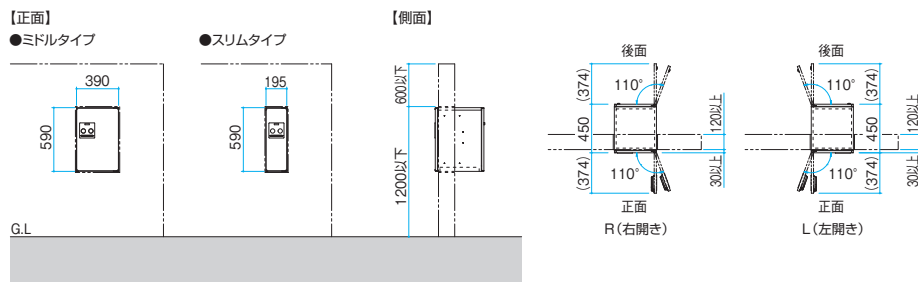

●既設のブロック塀には取り付けできません。

ボール建てタイプ 価格表

タイプ		価格		寸法
		KLC	TPL・HGK	
ボール埋め込みタイプ	ミドル	前出し	¥147,800	464(幅)×1200(高さ)×450(奥行)
		後出し	¥173,100	
	スリム	前出し	¥143,200	464(幅)×1200(高さ)×225(奥行)
		前出し	¥132,900	270(幅)×1200(高さ)×450(奥行)
ボールベースプレートタイプ	ミドル	前出し	¥172,000	464(幅)×1200(高さ)×450(奥行)
		後出し	¥197,300	
	スリム	前出し	¥167,400	464(幅)×1200(高さ)×225(奥行)
		前出し	¥157,100	270(幅)×1200(高さ)×450(奥行)

●ボール埋め込みタイプの価格にはボールが含まれています。
●ボールベースプレートタイプの価格にはボール・ベースプレート部品が含まれています。

●ボール埋め込みタイプ・ボールベースプレートタイプともに、躯体(建物)との間または2セット以上併設する場合の柱間を100mm以上離して設置してください。
●ボールベースプレートタイプの場合、設置する土間面が水平であることをご確認ください。

納まり図 単位:mm

埋め込みタイプ