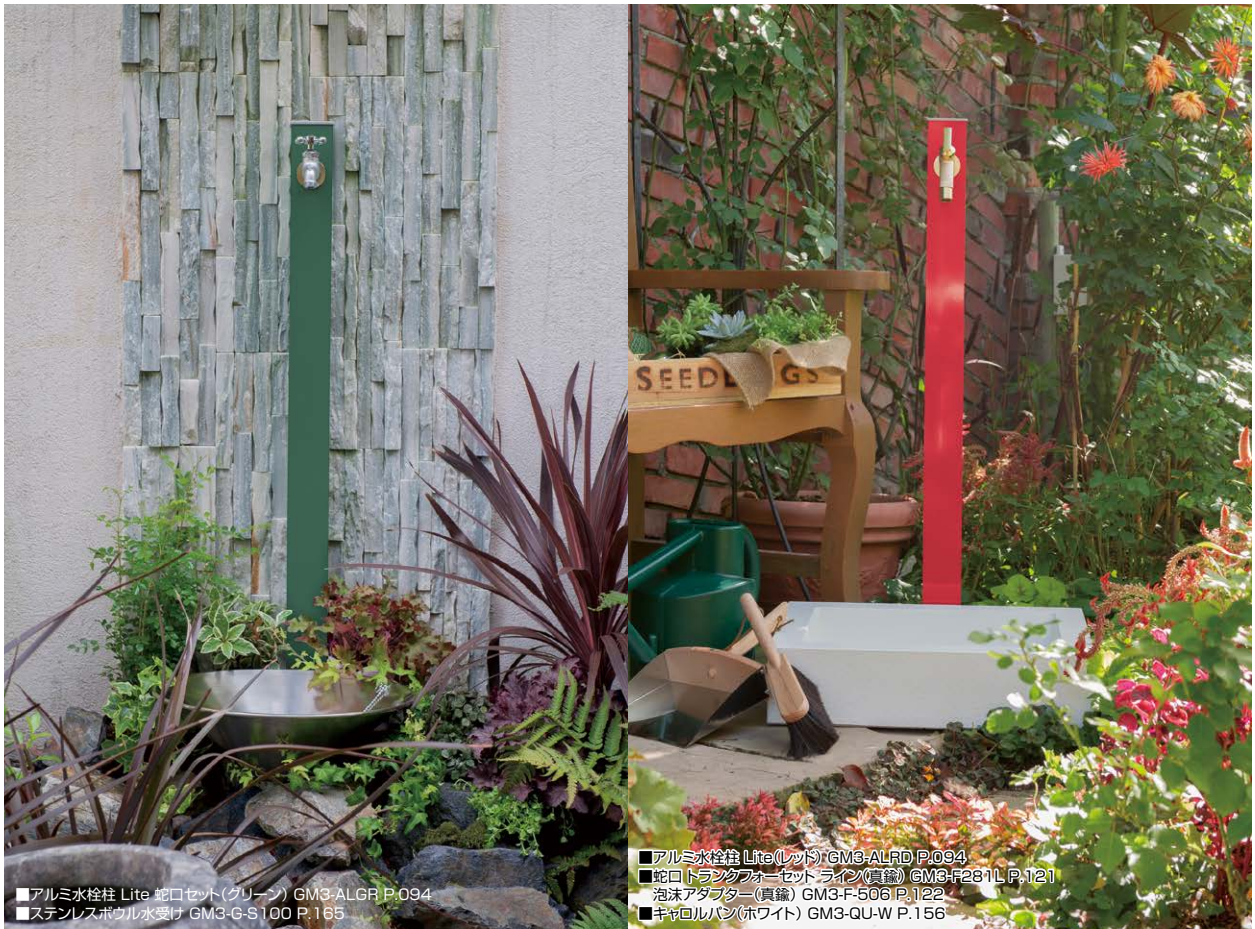

ALUMI FAUCET POST Lite

屋外専用

送料込み

沖縄、離島を除く
個人宅は送料別

日本

LT
2日

蛇口別送
蛇口セットを除く

JWWA
(日本水道協会)

NG 寒冷地不可
ただし条件付きで可 ※1

RIKCAD
登録商品