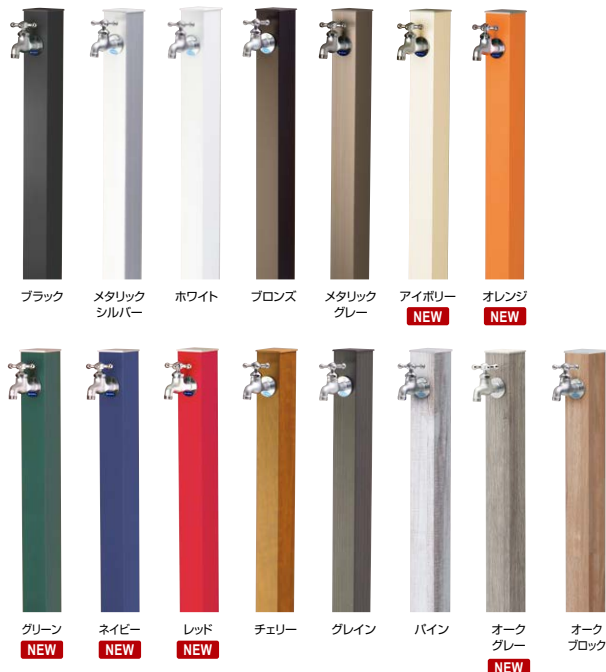

## Color

■アルミ水栓柱 Lite 蛇口セット  
(オークブロック) GM3-ALOBF  
■ステンレスボウル ホーロー水受け  
(オーリックブラウン) GM3-S100A P.165