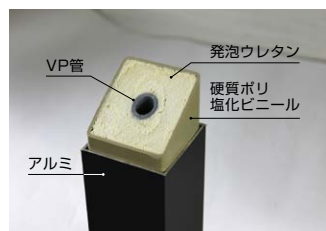

## アルミ水栓柱Liteシリーズ

**i** 蛇口アクセサリーは別途お買い求めください。(P.122 メッキタイプ)

**△** 寒冷地に設置する場合は、水抜栓の設置と蛇口の寒冷地仕様が必要です。その際、水栓柱(単品)と寒冷地仕様の蛇口(P.118~119)をお選びください。  
施工時、本体に養生テープ(粘着性テープ)を貼らないでください。剥がれの原因となります。

## アルミ水栓柱 Lite 内部

発泡ウレタンが充填されていますので、優れた断熱効果を発揮します。  
ただし凍結するおそれのある地域では水抜栓などを設置してください。