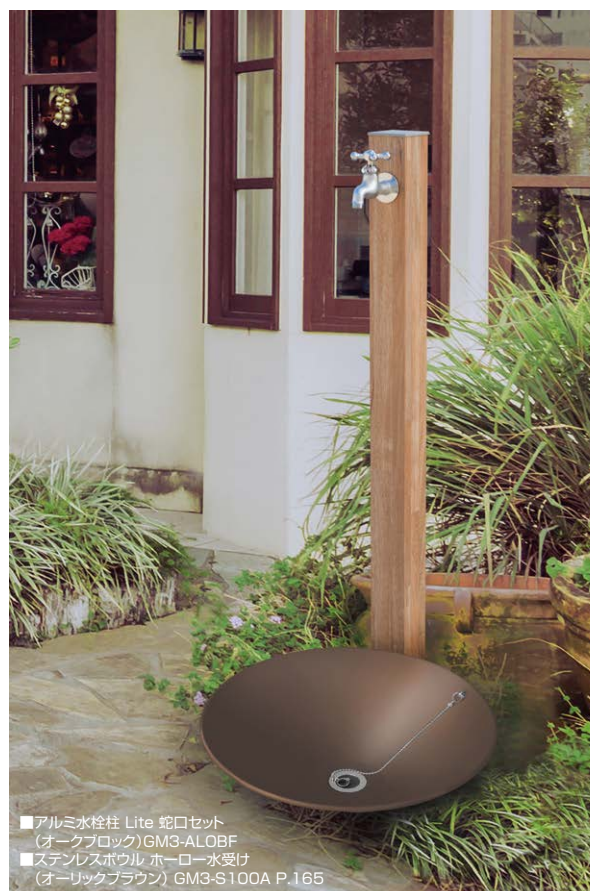

## Color

■アルミ水栓柱 Lite 蛇口セット  
(オークブロック) GM3-ALOBF  
■ステンレスボウル ホーロー水受け  
(オーリックブラウン) GM3-S100A P.165

## アルミ水栓柱 Lite 内部

発泡ウレタンが充填されていますので、優れた断熱効果を発揮します。  
ただし凍結するおそれのある地域では水抜栓などを設置してください。