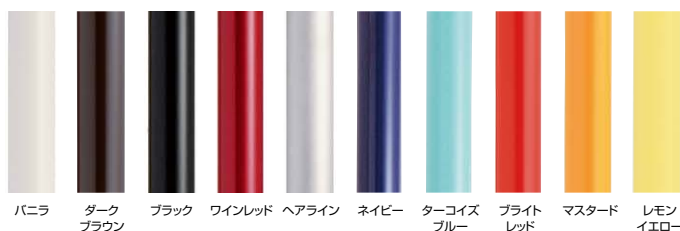

パニラ ダークブラウン ブラック ワインレッド ヘアライン ネイビー ターコイズブルー ブライトレッド マスタード レモンイエロー

■シャワーセット

品番: TK3-HSS3
OnlyOne価格: ¥22,300
重量(kg): 1

材質 [シャワーヘッド]ABS
[ホースアダプタージョイント]銅合金
仕上げ:ニッケルクロムメッキ

i ラセンホース1.0m
⚠ 使用温度は60℃以下

Option

■ジラーレデュエ専用 ウッドデッキ固定金具