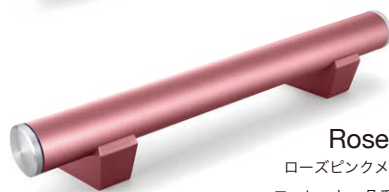

## Pure White

ピュアホワイト (全艶塗装)

ローレット：品番：HF2-C610VGWHR  
シンプル：品番：HF2-C610VGWHS

## Racing Yellow

レーシングイエロー (全艶塗装)

ローレット：品番：HF2-C610VGRYR  
シンプル：品番：HF2-C610VGRYS

## Silver Metallic

シルバーメタリック (5分艶塗装)

ローレット：品番：HF2-C610VGSVR  
シンプル：品番：HF2-C610VGSVS

## Rose Pink Metallic

ローズピンクメタリック (5分艶塗装)

ローレット：品番：HF2-C610VGRPR  
シンプル：品番：HF2-C610VGRPS

人気度  
NO.1