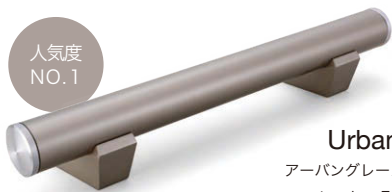

人気度
NO.1

Urban Gray Metallic

アーバングレーメタリック (5分艶塗装)

ローレット：品番：HF2-C610VGGRR
シンプル：品番：HF2-C610VGGRS