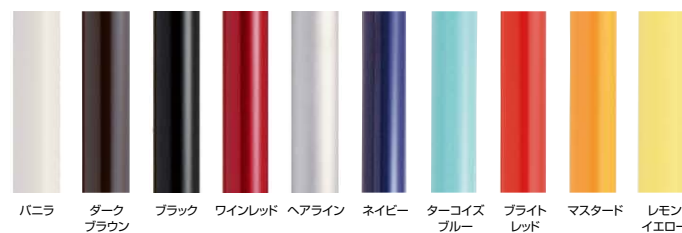

### ≡ Color ≡

※ジラーレシリーズの商品色は、P.045でもご確認いただけます。  
※左右色違いの特注対応も可能です。