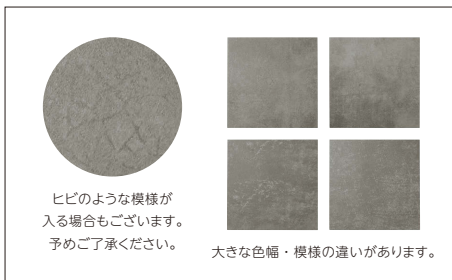

# CEMETAL

セメントのような風合いは、景観になじみつつも一味違ったかっこよさを感じさせます。

1,000円(税抜)

NEW

**TH-34**  **22,000** (税抜)円

約W296×H72×t9.5(mm) 約0.4 kg  
英字：カプリッシュS  
文字：彫込半ツヤ黒色塗装

**TH-33**   **22,000** (税抜)円

約W250×H115×t9.5(mm) 約0.6 kg  
漢字：宋月 英字：宋月R  
文字：彫込半ツヤ白色塗装

**TH-11**   **22,000** (税抜)円

約W147×H147×t9.5(mm) 約0.5 kg  
漢字：新細ゴ 英数字：センチュリーG  
文字：彫込半ツヤ黒色塗装

ヒビのような模様が  
入る場合もございます。  
予めご了承ください。

大きな色幅・模様の違いがあります。

焼き物表札

トキワ

こがね

紗美