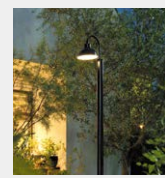

照明器具 ビリートール
P.563