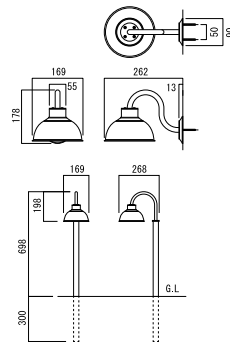

■ ビリー

OnlyOne 価格: ¥28,000

サイズ (mm):  
本体: W169 × H178 × D262  
重量 (kg): 0.6

LT 10日

グロスブラック  
品番: NA1-LBISGB

チャコールグレー  
品番: NA1-LBISCG

タンページュ  
品番: NA1-LBISTB

フロストグレージュ  
品番: NA1-LBISFJ

NEW

■ ビリーショート

OnlyOne 価格: ¥39,800

サイズ (mm):  
W169 × H698 + 埋め込み 300 × D268  
重量 (kg): 1.2

電球色 笠内側: ミルキーホワイト

■ アルミ (カバー: 樹脂) (焼付塗装)

笠内側: ミルキーホワイト

- AC100V (消費電力 0.55W)
- LED 照明 電球色
- 1 次側電源: 現地にて結線
- ※ 調光器、ホタルスイッチ併用不可
- ⚠ 電気工事は必ず電気工事店にご依頼ください。