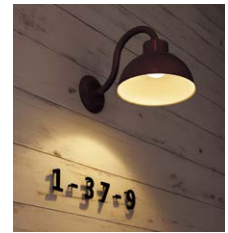

フロストグレージュ  
品番: NA1-LBIFJ

ミルキーホワイト  
品番: NA1-LBIMH

ダークブラウン  
品番: NA1-LBIDB

NEW

ダークブルー  
品番: NA1-LBIDL

ロイヤルレッド  
品番: NA1-LBIRR

レッド  
品番: NA1-LBIRE

グラスグリーン  
品番: NA1-LBIGG

■ ビリー

OnlyOne 価格: ¥28,000

サイズ (mm):  
本体: W169 × H178 × D262  
重量 (kg): 0.6

LT 10日

グロスブラック  
品番: NA1-LBISGB

チャコールグレー  
品番: NA1-LBISCG

タンページュ  
品番: NA1-LBISTB

フロストグレージュ  
品番: NA1-LBISFJ

NEW

■ ビリーショート

OnlyOne 価格: ¥39,800

サイズ (mm):  
W169 × H698 + 埋め込み 300 × D268  
重量 (kg): 1.2

電球色 笠内側: ミルキーホワイト

■ アルミ (カバー: 樹脂) (焼付塗装)

笠内側: ミルキーホワイト

- AC100V (消費電力 0.55W)
- LED 照明 電球色
- 1 次側電源: 現地にて結線
- ※ 調光器、ホタルスイッチ併用不可
- ⚠ 電気工事は必ず電気工事店にご依頼ください。