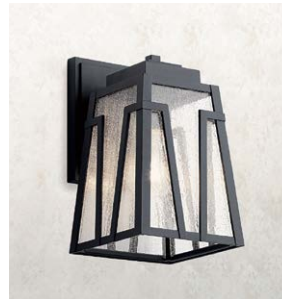

■ KIC-49924BKT
品番：MA1-49924BKT
OnlyOne 価格：¥49,300
サイズ (mm)：W165 × H260 × D197
重量 (kg)：1.3
アルミ 商品色：テクスチャーブラック
取付面 (mm)：W114 × H172
付属電球：LED 電球 40 形 (E26)

■ KIC-49924OZ
品番：MA1-49924OZ
OnlyOne 価格：¥49,300
サイズ (mm)：W165 × H260 × D197
重量 (kg)：1.3
アルミ 商品色：アンティークブロンズ
取付面 (mm)：W114 × H172
付属電球：LED 電球 40 形 (E26)

■ KIC-49900BKT
品番：MA1-49900BKT
OnlyOne 価格：¥44,500
サイズ (mm)：W152 × H254 × D178
重量 (kg)：1.5
アルミ 商品色：テクスチャーブラック
取付面 (mm)：W121 × H160
付属電球：LED 電球 40 形 (E26)

■ KIC-59016BK
品番：MA1-59016BK
OnlyOne 価格：¥47,300
サイズ (mm)：W165 × H279 × D146
重量 (kg)：1.6
アルミ 商品色：ブラック
取付面 (mm)：W114 × H210
付属電球：LED 電球 40 形 (E26)

■ E-4010ALD
品番：MA1-E4010ALD
OnlyOne 価格：¥39,800
サイズ (mm)：W203 × H254 × D178
重量 (kg)：1.4
アルミ 商品色：エイジングブロンズ
取付面 (mm)：W127 × H178
付属電球：LED モジュール 40 形 (組込)

■ K-9384OZLD
品番：MA1-9384ZLD
OnlyOne 価格：¥74,300
サイズ (mm)：W127 × H273 × D127
重量 (kg)：1.3
アルミ 商品色：アンティークブロンズ
取付面 (mm)：W121 × H229
付属電球：LED 電球 60 形 (E26)