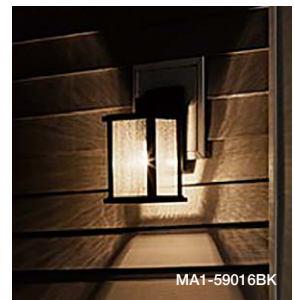

〈商品共通仕様〉
● LED 電球 40 形 (E26)
全光束：440lm (白熱球 40W 相当)
消費電力：3.7W 電球色 (2700K)
● LED モジュール 40 形 (組込)
全光束：420lm
消費電力：6W 電球色 (2700K)
● LED 電球 60 形 (E26)
全光束：810lm (白熱球 60W 相当)
消費電力：7W 電球色 (2700K)