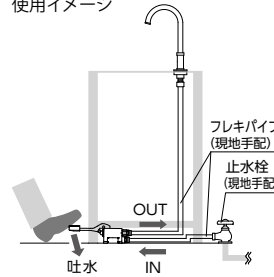

サイズ(mm) : W480×D480×H770

■ガーデンシンク エレガント L シルバー 人工大理石 両扉

品名	品番	OnlyOne価格	重量(kg)
ステンレスボウルS	GM3-30LKS-S	¥221,000	17
ガーデンボウル無地	GM3-30LKM-S	¥218,000	22

サイズ(mm) : W770×D480×H770

フットバルブ (オプション)
使用イメージ

※写真はオプションフットバルブ使用例。

ガーデンシンク エレガント S / L シルバー

- ・ボウルにつきましては、P.247よりお選びください。
- ・蛇口付属：スワンネック型蛇口 メッキ GM3-F-909 (P.127)
- ・排水ホース付属
- ・正面扉、側面パネルは完全防水ではありません。
- ・天板の人工大理石は紫外線の強い場所では反ったり変色したりすることがあります。
- ・現地で繋ぎ込み工事が必要です。
- ・給水管は付属しておりません。
- ・脚部アジャスターは約50mm調整可能。
- ・オプションで脚で操作する蛇口を装着可能。下記を参照ください。