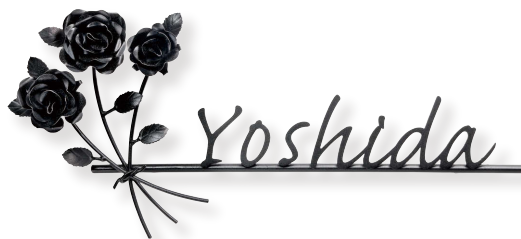

カラー品番 (P131) **IS-58-** **56,000** (税抜) 円

切文字タイプ 約W500×H215(mm) 約0.6kg
英字：カブリッシュS
ベース：メッキ+サンドブラック塗装

◀ 表札シミュレーションができます。
対応商品目印は このマーク

WEBページはこちら ▶