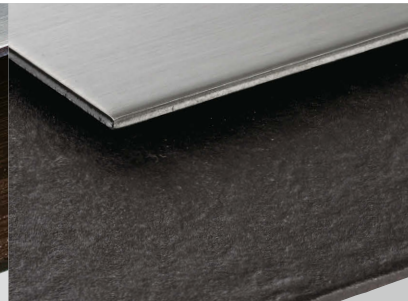

Color Variation 下板のカラー品番をご指定ください。

※カッコ内がカラー品番です。

アイスシルバー塗装 (ISI)

氷海を見ているかのような立体感を与える、高級感のある塗装となっております。
※表面のランダムな模様は一枚毎に異なります。

ヴィンテージウッド
アンティークブラウン塗装 (VAB)

深みある塗装から生まれた味わい深い木目調模様特徴的な塗装です。※一枚の板に色の濃淡があります。また、表面のランダムな模様 (凹凸) は一枚毎に異なります。

消墨塗装 (KZ)

金属を含んだ凹凸のある塗装が、日の光によってきらめきと陰影を生みだす、奥深い黒色です。
※仕上げは手塗りでまいりますので、表面の模様は毎回異なります。

黄銅たがね (OTA)

長い年月を経て趣を増した風合いを塗装で表現した仕上げです。
※仕上げは手塗りでまいりますので、表面の模様は毎回異なります。

レザー調
ディープローシェンナ塗装 (LDL)

表面の小さな凹凸と味わい深い色合いが、上質な革を思わせる様な仕上げです。
※一枚の板に色の濃淡があります。また、表面のランダムな模様 (凹凸) は一枚毎に異なります。