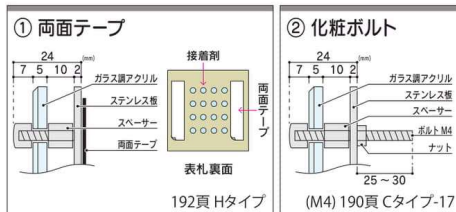

# GLASSO

ガラス

ガラスのような質感がありながら、軽くて割れないガラス調アクリルとシルバーとブラックのステンレスのシャープさがクール。多彩な彫刻も魅力です。

実働製作日数  
5日間

サイズ変更  
OK  
(要見積)

取付方法

① 両面テープ または ② 化粧ボルト  
どちらかをご指示ください。(無料)

※ アイコンの付いた商品は「楽ロック(別売)」に対応しています。(201頁)文字色の変更、追加については197頁をご参照ください。

※両面テープで取付ける場合でも接着剤の併用を推奨します。  
取付けの際は接着剤がはみ出ないようにご注意ください。  
※養生テープを使用する際は、テープが直接表札に掛からないよう布または白紙(印刷物・色紙除く)で覆い、その上から固定してください。  
粘着力が強いガムテープなどを使用すると、壁面を傷める恐れがあります。

NW-25 グラッソ

- 案 33,000円(税込36,300円)
- ガラス調アクリル 150W×150H×5T(mm) 約490g
  - 文字凹黒 イラスト凹素彫
  - ステンレスHL 150W×150H×2T(mm)
  - 書体: 明朝体&ハンドスク립ト
- シミュレーション