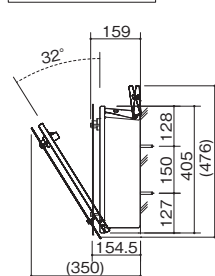

注意

- アートウォール(平面)に取り付ける場合は、別途アンカープラグ(P.145)が必要になります。
- アートウォール曲線パネルなど、曲面に取り付ける場合は、別途ポスト壁面取付金具R(P.145)が必要になります。

特注

- ネームシールの作成(P.331)

※写真はアルメールWF7型

●据付図(単位mm)

図は化粧パネル付

投入口寸法:270×40

図は化粧パネル無

投入口寸法:270×40