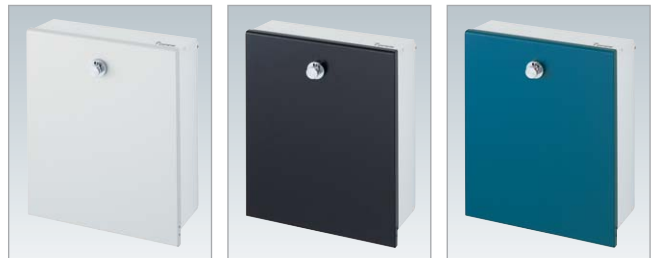

アルメールWF5型 壁掛けタイプ

本体	化粧パネル付 扉	化粧パネル無 扉					
WH		002	012	386	362	341	247
ホワイト	ガラス調	白色	炭色	藍色	山吹色	茜色	栗皮色

主要材質
 本体／溶融亜鉛メッキ鋼板
 扉／溶融亜鉛メッキ鋼板
 化粧パネル／ポリカーボネート板

表札

照明

表札・照明
ポスト

壁掛けポスト

独立・埋込ポスト

口金ポスト

ネームシール
インターネット
親機・子機

白色 (002) 炭色 (012) 藍色 (386)

山吹色 (362) 茜色 (341) 栗皮色 (247)

上入前出タイプのダイヤル錠付きポスト。

価格表

〇〇〇内(カラーコード)/002-012-386-362-341-247

品名	型式コード	価格	梱包数
化粧パネル付	AM-WF5A-WH	54,300円	1
化粧パネル無	-WF5B-〇〇〇	40,000円	1

図は化粧パネル無

投入口寸法:270×40