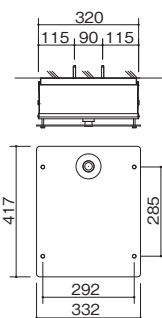

注意

- アートウォール(平面)に取り付ける場合は、別途アンカープラグ(P.145)が必要になります。
- アートウォール曲線パネルなど、曲面に取り付ける場合は、別途ポスト壁面取付金具R(P.145)が必要になります。

特注

- ネームシールの作成(P.331)

※写真はアルメールWF7型

●据付図(単位mm)

図は化粧パネル付

投入口寸法:270×40

図は化粧パネル無

投入口寸法:270×40