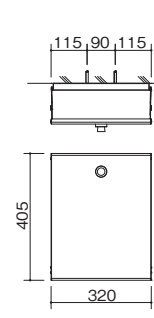

注意

- アートウォール(平面)に取り付ける場合は、別途アンカープラグ(P.145)が必要になります。
- アートウォール曲線パネルなど、曲面に取り付ける場合は、別途ポスト壁面取付金具R(P.145)が必要になります。

特注

- ネームシールの作成(P.331)

※写真はアルメールWF7型

●据付図(単位mm)

図は化粧パネル付

投入口寸法:270×40

図は化粧パネル無

投入口寸法:270×40