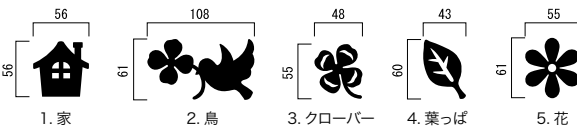

お見積り例

SAKAGUCHI → SAKAGUCHI

9文字 (SAKAGUCHI) の場合

¥25,000 (基本) + ¥40,800 (6文字) = ¥65,800

9文字 (SAKAGUCHI) + A・U・Iを四つ葉デザインへ変更の場合

¥25,000 (基本) + ¥40,800 (6文字) + ¥6,000 (四つ葉デザイン3文字) = ¥71,800

① 通常の基本文字パターンを作る。※四つ葉デザイン大文字は一旦除く。

1~3 基本文字セット (通常の大文字・小文字・数字のみ) …… ¥25,000

1文字追加 (通常の大文字・小文字・数字のみ) …… ¥ 6,800

② 基本文字パターンの中から、指定の大文字を四つ葉デザインへ変更。

通常の大文字を四つ葉デザイン大文字に変更……………1文字変更につき ¥2,000

※ 四つ葉デザインへ変更できるのは大文字のA・I・U・E・Oのみ。四つ葉デザインの組み合わせは固定です。(※下記 四つ葉デザインを参照) 指定の大文字以外の四つ葉デザインに変更する場合や、小文字に四つ葉デザインを加えるなどの変更は別途お見積りとなります。

NEMOTO

6文字 (NEMOTO) + E・Oを四つ葉デザインへ変更の場合  
¥25,000 (基本) + ¥20,400 (3文字) + ¥6,000 (四つ葉デザイン3文字) = ¥51,400

書体専用書体

ABCDEFGHIJKLMN abcdefghijklmno  
OPQRSTUVWXYZ& pqrstuvwxyz  
1234567890-

四つ葉デザイン (大文字 A・I・U・E・Oのみ)