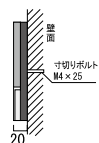

品番：KS1-A100J

書体：オプティマ

品番：KS1-A100H

書体：漢字：細丸ゴシック・英字：カッパープレートゴシック

## ヨコタイプ

タイルカラー	木目カラー		
	エルム	タモ	タモアイボリー
ブラック	KS1-A100A	KS1-A100B	KS1-A100C
ホワイト	KS1-A100D	KS1-A100E	KS1-A100F

サイズ (mm)：約 W168 × H144 × D40 重量 (kg)：0.77

## タテタイプ

タイルカラー	木目カラー		
	エルム	タモ	タモアイボリー
ブラック	KS1-A100G	KS1-A100H	KS1-A100I
ホワイト	KS1-A100J	KS1-A100K	KS1-A100L

サイズ (mm)：約 W144 × H168 × D40 重量 (kg)：0.77