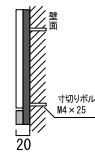

## ヨコタイプ

タイルカラー	木目カラー		
	エルム	タモ	タモアイボリー
ブラック	KS1-A100A	KS1-A100B	KS1-A100C
ホワイト	KS1-A100D	KS1-A100E	KS1-A100F

サイズ (mm)：約 W168 × H144 × D40 重量 (kg)：0.77

## タテタイプ

タイルカラー	木目カラー		
	エルム	タモ	タモアイボリー
ブラック	KS1-A100G	KS1-A100H	KS1-A100I
ホワイト	KS1-A100J	KS1-A100K	KS1-A100L

サイズ (mm)：約 W144 × H168 × D40 重量 (kg)：0.77