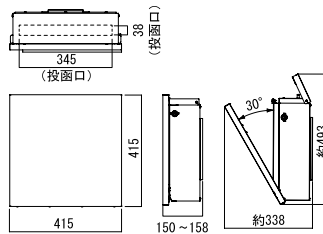

ジョイシリーズ共通仕様（上入れ前出し）

正方形タイプは大型配達物対応です。

大型配達物対応  
詳細は P.284 参照

鍵部  
鍵付き（T型カムロック標準装備）

投函時（縦長タイプ）

取出時（縦長タイプ）

取出時（正方形タイプ）

マグネット

縦長タイプ

正方形タイプ

取付板

両タイプ共通

取付板

※奥行きはデザインによって異なりますので、各商品ページの寸法値をご確認ください。