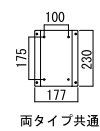

ジョイシリーズ共通仕様（上入れ前出し）

正方形タイプは大型配達物対応です。

大型配達物対応  
詳細は P.284 参照

鍵部  
鍵付き（T型カムロック標準装備）

投函時（縦長タイプ）

取出時（縦長タイプ）

取出時（正方形タイプ）

マグネット

縦長タイプ

正方形タイプ

取付板

両タイプ共通

取付板

※奥行きはデザインによって異なりますので、各商品ページの寸法値をご確認ください。