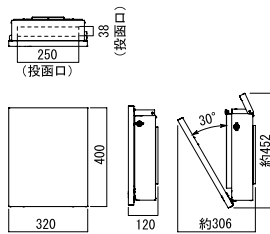

ジョイシリーズ共通仕様（上入れ前出し）

正方形タイプは大型配達物対応です。

大型配達物対応  
詳細は P.284 参照

鍵部  
鍵付き（T型カムロック標準装備）

投函時（縦長タイプ）

取出時（縦長タイプ）

取出時（正方形タイプ）

マグネット

縦長タイプ

正方形タイプ

取付板

両タイプ共通

取付板

※奥行きはデザインによって異なりますので、各商品ページの寸法値をご確認ください。