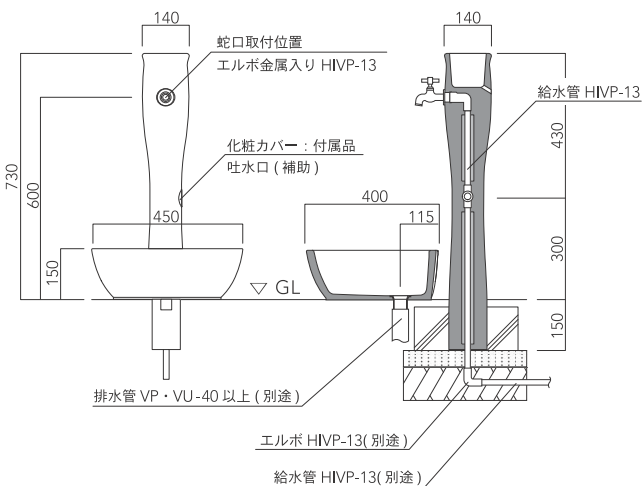

参考セット価格	Plan A ¥75,100	Plan B ¥62,500
本体	un ポッシュ (テラコッタ) SC-UN-POCM-TC ¥35,700	un ポッシュ (アイボリー) SC-UN-POCM-IV ¥35,700
蛇口 1	胴長横水栓スミレハンドル JA-DN13-SE P154	横水栓十字ハンドル JA-MV-K13-E P154
蛇口 2	ホース接続水栓十字ハンドル JA-MV-G30A-PB P155	—
ガーデンパン	un ポッシュ (テラコッタ) GPT-UN-POCMG-TC P157	un ポッシュ (アイボリー) GPT-UN-POCMG-IV P157
	¥20,300	¥20,300

※全て税抜表示。

参考施工図

ファンクション機能

水栓柱上部には、植栽を入れる事が可能。
狭小地でもガーデンライフを満喫できます。

マット塗装仕上げ

アクリルシリコン樹脂塗装、テラコッタ風仕上げ。
テラコッタのような風合い、落ち着いた仕上がり。

※ゴム栓の使用は、下水道条例のガイドラインに準じております。詳細はP157に記載しております。
※免責事項については、P167をご参照ください。