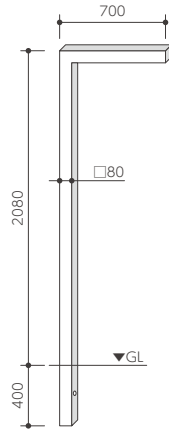

チャバ CHABA

L型の大きな表札！
くぐるいいことあるかも！？

写真は左用(L)です。

❗ご注文の際には、照明の有無、**[L]**左用(L)、**[R]**右用(R)をご指定ください。

❗本体にポストを取付けの際には専用取付金具(無償)が必要です。
ご注文時に有無をお知らせください。

向き(L/R) カラー品番(P162) **69,500円** (税抜)

本体：アルミ W700×H2080(2480)×D80(mm) 約3.5kg
英字：センチュリーG 塗装：シティブルー
文字：切文字 アクリルホワイト t=3(mm)