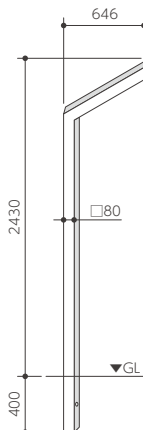

チャバ 30

CHABA-30

屋根勾配に合わせて意外にもスッキリ。
家と庭に新しい一体感が生まれます。

カラー11色 ▶P162

屋根勾配に合わせて製作できます。(別途料金)
標準品は屋根勾配6寸(約30°)です。

お庭のヒント

2023年 CHABA タイプ人気色トップ5

- 1位 ブラック
- 2位 シティブルー
- 3位 ガーデングリーン
- 4位 レッド
- 5位 オリーブグリーン

写真は左用(L)です。

向き (L/R) カラー品番 (P162) **72,500** (税抜) 円

本体：アルミ
W646×H2430(2830)×D80(mm) 約3.5kg
英字：バスターB 塗装：シティブルー
文字：切文字 アクリルホワイト t=3(mm)
※標準品からの角度変更 82,500円(税抜)

LED照明にはコードが
付いています。本体側での
結線が不要です！▶P162

OPTION

メッセージや番地も
入れられます。