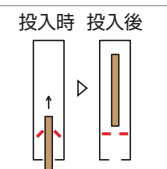

Lタイプ・インターホン無し仕様
+表札CD型(WH)
168,900円

2型(前入れ前出タイプ)

Lタイプ・インターホン取付用
+表札CD型(BK)
230,100円
(インターホンは別途現場手配)

Lタイプ・インターホン無し仕様
+表札CD型(BK)
230,100円

1型

カタログなど大型郵便物も投入可能。

最大サイズ:370×350×35mmまで投入可能です。

スリムな本体デザインを損なわないポスト。

ダイヤル錠
防犯性に優れたダイヤル錠仕様。

防犯性に優れた盗難抑制プレートをポスト内に装備。

投入口奥に盗難抑制プレートを装備。

郵便物投入後は盗難抑制プレートが閉じ、投入口から郵便物を取り出しにくくなります。
※必ずしも盗難を防止する機構ではありません。

2型

通販カタログなどの大きな郵便物も折らずに入ります。

ポスト防犯性に優れたダイヤル錠仕様。

フタを開けた時に郵便物が飛び出さない、保護アーム付。