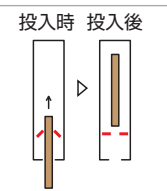

### 1型

カタログなど大型郵便物も投入可能。

最大サイズ:370×350×35mmまで投入可能です。

スリムな本体デザインを損なわないポスト。

**ダイヤル錠**  
 防犯性に優れたダイヤル錠仕様。

防犯性に優れた盗難抑制プレートをポスト内に装備。

投入口奥に盗難抑制プレートを装備。

郵便物投入後は盗難抑制プレートが閉じ、投入口から郵便物を取り出しにくくなります。  
 ※必ずしも盗難を防止する機構ではありません。

### 2型

通販カタログなどの大きな郵便物も折らずに入ります。

ポスト防犯性に優れたダイヤル錠仕様。

フタを開けた時に郵便物が飛び出さない、保護アーム付。