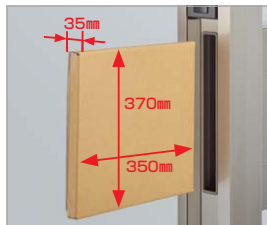

### 1型

カタログなど大型郵便物も投入可能。

最大サイズ:370×350×35mmまで投入可能です。

スリムな本体デザインを損なわないポスト。

**ダイヤル錠**  
 防犯性に優れたダイヤル錠仕様。

防犯性に優れた盗難抑制プレートをポスト内に装備。

投入口奥に盗難抑制プレートを装備。

郵便物投入後は盗難抑制プレートが閉じ、投入口から郵便物を取り出しにくくなります。  
 ※必ずしも盗難を防止する機構ではありません。