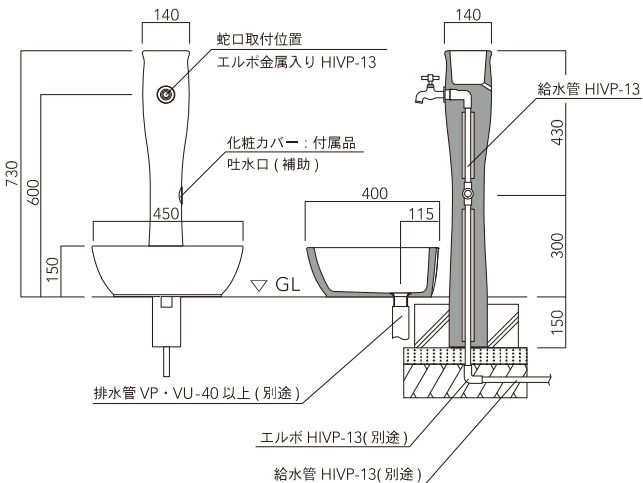

参考セット価格	Plan A ¥76,400	Plan B ¥63,200
本体	un ポッシュ (テラコッタ) SC-UN-POCM-TC ¥35,700	un ポッシュ (アイボリー) SC-UN-POCM-IV ¥35,700
蛇口 1	胴長横水栓スミレハンドル JA-DN13-SE P154	横水栓十字ハンドル JA-MV-K13-E P154
蛇口 2	ホース接続水栓十字ハンドル JA-MV-G30A-PB P155	-
ガーデンパン	un ポッシュ (テラコッタ) GPT-UN-POCMG-TC P157	un ポッシュ (アイボリー) GPT-UN-POCMG-IV P157
	¥20,300	¥20,300

※全て税抜表示。

参考施工図

ファンクション機能

水栓柱上部には、植栽を入れる事が可能。
狭小地でもガーデンライフを満喫できます。

マット塗装仕上げ

アクリルシリコン樹脂塗装、テラコッタ風仕上げ。
テラコッタのような風合い、落ち着いた仕上がり。

※ゴム栓の使用は、下水道条例のガイドラインに準じております。詳細はP157に記載しております。
※免責事項については、P167をご参照ください。