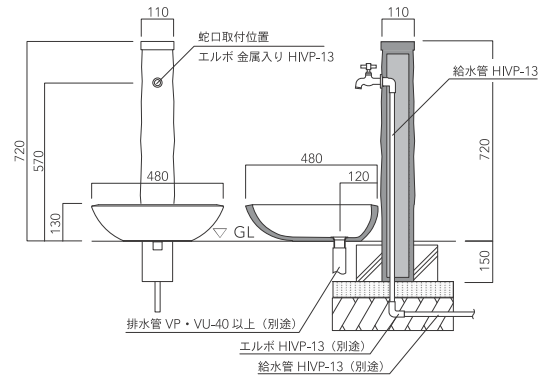

水
栓
柱

プ
ロ
ポ
ー
ザ
ル

A
E
G
E
A
N
/
S
A
G
A
N

本 体 | サガン
ガーデンパン | トレビ丸
蛇口 | 横水栓十字ハンドル

掲載商品
セット価格 **¥54,500 (税抜)**

参考施工図

※ゴム栓の使用は、下水道条例のガイドラインに準じております。詳細はP157に記載しております。
※免責事項については、P167をご参照ください。

サガン 水栓柱

SC-SAG-IV

サイズ | Ø110 x H720 (全高870) mm
重 量 | 10kg (本体のみ)
材 質 | GRC (ガラス繊維強化セメント) 製
 | アクリルウレタン樹脂塗装

※寒冷地不可
※全製品自社空圧試験済

標準色

IV(アイボリー)

本体価格 **¥27,700 (税抜)**

組合せ例

参考セット価格	¥54,500	
本 体	サガン (アイボリー) SC-SAG-IV	¥27,700
蛇口	横水栓十字ハンドル JA-MV-K13-E P154 ↓	¥6,500
ガーデンパン	トレビ リビエラ GPT-RVG-IV P156 ↓	¥20,300