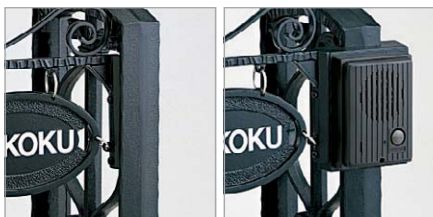

P2型・モナークグリーン
 (UT1型セット(一般仕様)+03:ネームプレート)
 写真セット価格:**190,600円**(インターホンは別途現場手配)

M1型・ブラックつや消し
216,200円(インターホンは別途現場手配)

風格のある唐草模様が
 存在感を与えます。

モナークグリーン
 写真セット価格:**172,000円**
 (インターホンは別途現場手配)

幾何学模様が
 鋳物の深い味わいを
 表現しています。

ブラックつや消し
 写真セット価格:**172,000円**
 (インターホンは別途現場手配)

背面

P1型・P2型
 本体はインターホン無しと
 市販品取付用の2種類から選べます。

インターホン無し

インターホン取付用

市販のインターホン
 (W100×H135以下)が
 取り付けられます。

M1型
 A4サイズもラクラク
 入る縦型ポスト。

防犯性に優れた
 ダイヤル錠。