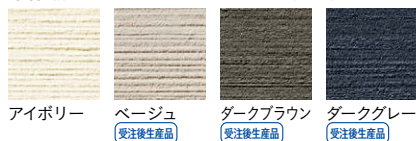

Famiage

ファミার্ージュ®アクシス

「ようこそ」をもっと素敵にする玄関。

我が家のスタイルに合わせて壁色とタイルを選べる門柱です。
さらにポストやサインを組み合わせれば多彩なアレンジでオリジナルプランが完成します。

納期
約5日

受注後生産
納期約18日

宅配

アイボリーのみ

EVポート/フェンス
ユニットウォール/

[本体色]アイボリー、[タイル色]フォンテブラウン(ポスト)ヴィコ WH(スクリーン)カーサスクリーン

配線の点検口

ファミার্ージュ アクシス 500×1600

本体価格：133,000円(税込146,300円)

材質：GRC(ガラス繊維強化セメント)複層左官材、タイル
サイズ：幅500×高さ1,600(1,900)×奥行150mm
重量：82.0kg
付属品：ポスト取付けベース、サインワンロックベース、補修材

オーダーシステム

STEP 1 本体の色を選ぶ

本体 櫛引き仕上げ ※アイボリーは納期約5日となります。

笠木 吹付け仕上げ 本体色と同色となります。

STEP 2 タイルを選ぶ

スノーホワイト ミルキーホワイト フォンテブラウン セピアブラウン マットブラック

！ 注意点 その他の注意事項 ▶ 巻末折返し P685

- 2人以上の設置工事をお勧めします。
- 納品の際は、必ずお届け先にて立ち会いの上、荷降ろしのお手伝いをお願いいたします。