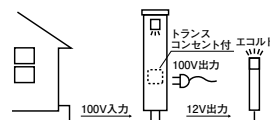

●門柱に「エコルト」を接続してライティングを楽しんだりAC100Vコンセントを利用して車の掃除などを行うことができます。