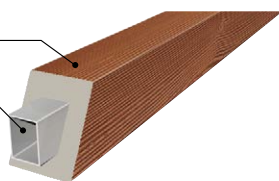

CASA

カーサスクリーン

納期
約5日

本物の質感に、ナチュラルな強さを。

天然木の質感に仕上げたスクリーンが、
プライバシーを守りながら、柔らかな光と風を誘います。

01 34:ライトブラウン 02 34:ダークブラウン

地区限定

組積材

ウォーター
シリーズ

ガーデンファニチャー/
プランター

施工資料

商品一覧

EVポート

門柱ユニット

フェンス・
スクリーン

ポール

特徴

●素材について

アルミ素材の芯材を、硬質発泡ウレタンでコーティングしています。

硬質発泡ウレタン

アルミ芯材

●カーサスクリーン34の断面 ●カーサスクリーン50の断面

基本+コーナー、基本+連結の組み合わせ例

カーサスクリーン34