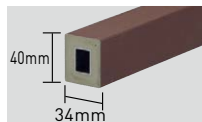

特徴

●素材について

アルミ素材の芯材を、硬質発泡ウレタンでコーティングしています。

硬質発泡ウレタン

アルミ芯材

●カーサスクリーン34の断面 ●カーサスクリーン50の断面

基本+コーナー、基本+連結の組み合わせ例

カーサスクリーン34

カーサスクリーン50

※組み合わせて使用する場合、基本の端部柱を両端に使用してください。
※コーナー柱や連結柱は端部にはご使用になれませんのでご注意ください。

※コーナー柱は65° から295° まで対応可能です。