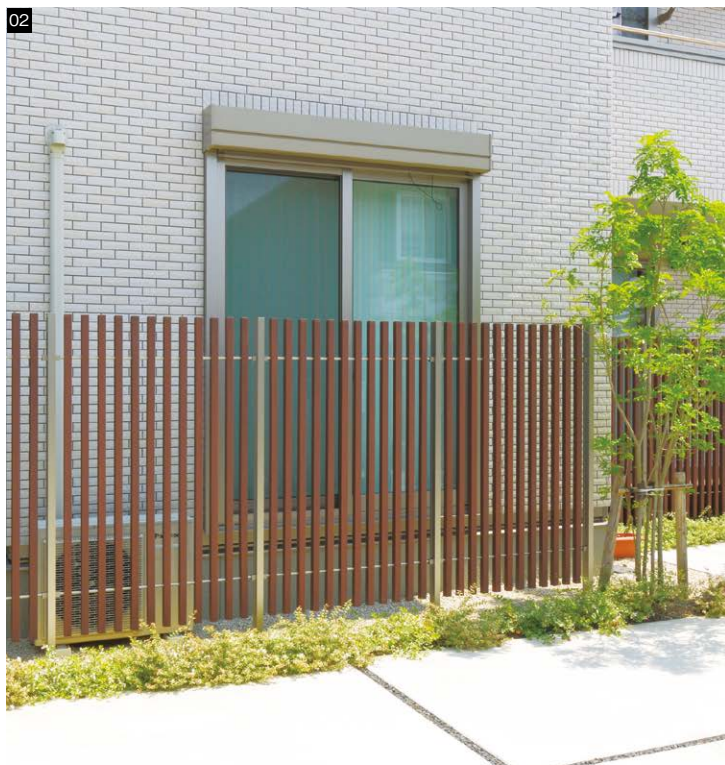

CASA

カーサスクリーン

納期
約5日

本物の質感に、ナチュラルな強さを。

天然木の質感に仕上げたスクリーンが、
プライバシーを守りながら、柔らかな光と風を誘います。

01 34:ライトブラウン 02 34:ダークブラウン

地区限定

組積材

ウォーター
シリーズ

ガーデンファニチャー/
プランター

施工資料

商品一覧

EVポート

門柱ユニット

フェンス・
スクリーン

ポール