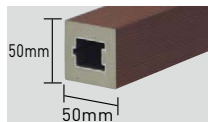

特徴

●素材について

アルミ素材の芯材を、硬質発泡ウレタンでコーティングしています。

硬質発泡ウレタン

アルミ芯材

●カーサスクリーン34の断面 ●カーサスクリーン50の断面

基本+コーナー、基本+連結の組み合わせ例

カーサスクリーン34

カーサスクリーン50

※組み合わせて使用する場合、基本の端部柱を両端に使用してください。
※コーナー柱や連結柱は端部にはご使用になれませんのでご注意ください。

※コーナー柱は65° から295° まで対応可能です。