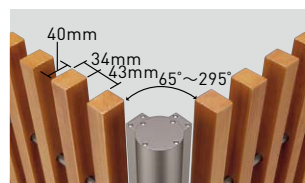

特徴

●素材について

アルミ素材の芯材を、硬質発泡ウレタンでコーティングしています。

硬質発泡ウレタン

アルミ芯材

●カーサスクリーン34の断面 ●カーサスクリーン50の断面

基本+コーナー、基本+連結の組み合わせ例

カーサスクリーン34

カーサスクリーン50

※組み合わせて使用する場合、基本の端部柱を両端に使用してください。
※コーナー柱や連結柱は端部にはご使用になれませんのでご注意ください。

※コーナー柱は65° から295° まで対応可能です。