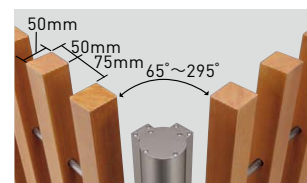

特徴

●素材について

アルミ素材の芯材を、硬質発泡ウレタンでコーティングしています。

硬質発泡ウレタン

アルミ芯材

●カーサスクリーン34の断面 ●カーサスクリーン50の断面

基本+コーナー、基本+連結の組み合わせ例

カーサスクリーン34

カーサスクリーン50

※組み合わせて使用する場合、基本の端部柱を両端に使用してください。
※コーナー柱や連結柱は端部にはご使用になれませんのでご注意ください。

※コーナー柱は65° から295° まで対応可能です。