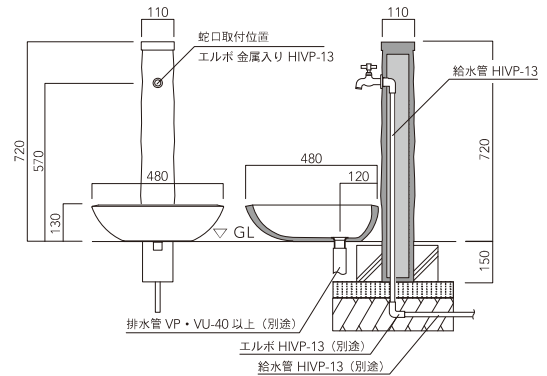

水栓
柱

プロ
ポ
ー
ザ
ル

AGEAN / SAGAN

本体 | サガン
ガーデンパン | トレビ丸
蛇口 | 横水栓十字ハンドル

掲載商品
セット価格 **¥55,200 (税抜)**

参考施工図

※ゴム栓の使用は、下水道条例のガイドラインに準じております。詳細はP157に記載しております。
※免責事項については、P167をご参照ください。

サガン 水栓柱

SC-SAG-IV

サイズ | Ø110 x H720 (全高870) mm
重量 | 10kg (本体のみ)
材質 | GRC (ガラス繊維強化セメント) 製
アクリルウレタン樹脂塗装

※寒冷地不可
※全製品自社空圧試験済

標準色

IV(アイボリー)

本体価格 **¥27,700 (税抜)**

組合せ例

参考セット価格	¥55,200	
本体	サガン (アイボリー) SC-SAG-IV	¥27,700
蛇口	横水栓十字ハンドル JA-MV-K13-E P154	¥7,200
ガーデンパン	トレビ リビエラ GPT-RVG-IV P156	¥20,300