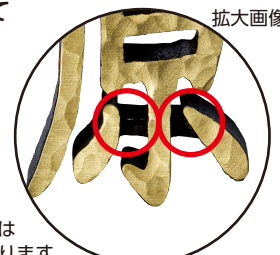

CW-101
梨地
半ツヤ黒色塗装

CW-102
たがね調

CW-103
ヘアライン

CW-104
たがね調
アクアブラス塗装

CW-105
叩き
アクアブラス塗装

文字の厚みについて

厚みの変更が可能です。

10mm厚

20mm厚

※標準は英字10mm、漢字15mmです。

サイズ変更と価格について

サイズ	50mm角～200mm角
厚み(t)	8mm～20mm (価格変更無し)
価格表 (CW-101 の場合)	50mm～70mm角 1文字 14,000円 (税抜)
	80mm角 1文字 15,000円 (税抜)
	200mm角 1文字 27,000円 (税抜)

※10mm角大きくなる毎に1,000円(税抜)上がります。

バランスとサイズについて

70mm角の商品であっても、文字バランス調整の為に意図的にサイズが違いますので、予めご了承ください。

ツナギについて

拡大画像

ツナギ部分は一段低くなります

WEBページはこちら >