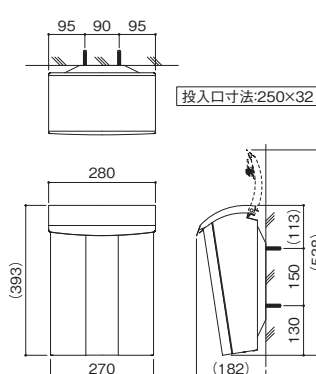

### 注意

- アートウォール(平面)に取り付ける場合は、別途アンカープラグ(P.147)が必要になります。
- アートウォール曲線パネルなど、曲面に取り付ける場合は、別途ポスト壁面取付金具R(P.147)が必要になります。
- ポストのダイヤル錠は施錠時に約4mmほどの遊びがありますが、正常な状態です。

### 特注

- ネームシールの作成(P.331)

※写真はアルメールWF7型(文字高さ20mm)

### ●据付図(単位mm)

ネームシール P.331  
 補修部品 P.1807~  
 ご注意 P.1836~  
ご発注前に必ずご確認ください