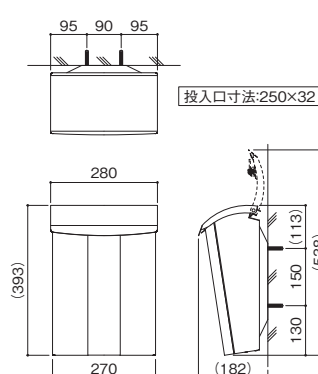

防犯性に優れた
 ダイヤル錠仕様。

上蓋が大きく開くので
 郵便物の取り出しが簡単です。

取付穴が加工済みで
 施工性に優れています。

価格表

□内(カラーコード)/SC-IW-MR		
品名	型式コード	価格
WF6型	AM-WF6□□	40,000円

注意

- アートウォール(平面)に取り付ける場合は、別途アンカープラグ(P.145)が必要になります。
- アートウォール曲線パネルなど、曲面に取り付ける場合は、別途ポスト壁面取付金具R(P.145)が必要になります。

特注

- ネームシールの作成(P.331)

※写真はアルメールWF7型(文字高さ20mm)

●据付図(単位mm)

ネームシール P.331
 補修部品 P.1779~
 ご注意 P.1808