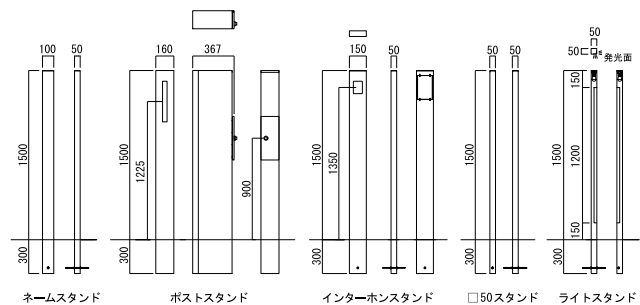

■ GRATIS

① ネームスタンド

品番：NA1-GRN□□ OnlyOne価格：¥53,500
サイズ (mm)：W100×H1500+ 埋め込み 300×D50 重量 (kg)：3.6
材質 アルミ・アクリル (焼付塗装)
ⓘ ネームシート付き (下記ネームシート参照)
⚠ ご注文時にネームのスペルをお知らせください。

② ポストスタンド

品番：NA1-GRPHLN OnlyOne 価格：¥200,000
サイズ (mm)：W160×H1500+ 埋め込み 300×D367
投函口サイズ：W40×H360 重量 (kg)：14
材質 ステンレス (ヘアライン)
ⓘ ダイヤル錠 (標準装備)
⚠ 勝手違いはありません。カラーはヘアラインのみ

③ インターホンスタンド

品番：NA1-GRI □□ N OnlyOne 価格：¥73,500
サイズ (mm)：W150×H1500+ 埋め込み 300×D50 重量 (kg)：4.8
材質 アルミ (焼付塗装)
ⓘ インターホン取付穴ピッチ：83.5
取付位置納まり寸法 (制限あり)：W120×H160×D36 まで
インターホン開口部寸法 W80×H110

④ □ 50 スタンド

品番：NA1-GRS □□ OnlyOne 価格：¥33,500
サイズ (mm)：W50×H1500+ 埋め込み 300×D50 重量 (kg)：2.2
材質 アルミ (焼付塗装)

⑤ ライトスタンド

品番：NA1-GRL□□ OnlyOne価格：¥62,000
サイズ (mm)：W50×H1500+ 埋め込み 300×D50 重量 (kg)：2.2
材質 アルミ・アクリル (焼付塗装)
ⓘ LED 照明：電球色 AC100V (消費電力 4.2W)
1 次側電源：現地にて結線 ※ 調光器、ホタルスイッチ併用不可

Color variation ※ 品番の□□には、下記色記号が入ります。

- ⚠ インターホン機の種類によっては取り付けられない場合があります。
- ・ご購入の際は、商品寸法・開口・取り付けピッチをご確認ください。
- ・インターホンは製品に含まれておりません。
- ・インターホンの配線、100V 仕様の電気工事は必ず電気工事店にご依頼ください。

ⓘ 大型配達物対応

340mm×260mm×30mmまでの捺印不要の大型配達物対応。

Option

■ オプションネームシート

ポストスタンド / インターホンスタンド用 約27mm [AKIYAMA]

OnlyOne 価格：¥6,000

ホワイト：品番：NA1-GR-NSW 対応本体色：グロスブラック
ブラック：品番：NA1-GR-NSK 対応本体色：ホワイト・シルバー・ヘアライン

ⓘ 本体と同送 ⓘ ポリ塩化ビニル (屋外用)
ⓘ 欧文 (E-8) Century Gothic Regular ※ 欧文のみ10文字まで

- ⚠ 書体変更・サイズ変更はできません。・ネームシートのレイアウトはお出ししておりません。
- ・シート単体での販売はできません。・現地での貼り付けとなります。
- ・貼り付け簡単な転写シートになっておりますので、お好きな場所に貼っていただくことが可能です。

※強風時や条件によっては雨水が侵入する場合がございます。

● 実際の商品と写真は異なる場合があります。● オンリーワン価格には、消費税、施工費は含まれておりません。● LT は出荷日を表します。実際の納期は地域によって異なります。※送料込み (沖縄・離島の送料は別途ご確認ください)。