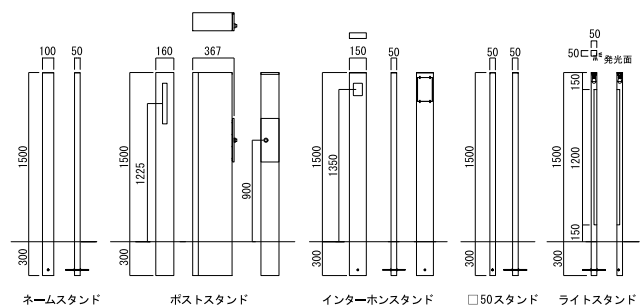

Option

■ オプションネームシート

ポストスタンド / インターホンスタンド用 約27mm [AKIYAMA]

OnlyOne 価格：¥6,000

ホワイト：品番：NA1-GR-NSW 対応本体色：グロスブラック
ブラック：品番：NA1-GR-NSK 対応本体色：ホワイト・シルバー・ヘアライン

LT 本体と同送 ⓘ ポリ塩化ビニル (屋外用)
ⓘ 欧文 (E-8) Century Gothic Regular ※ 欧文のみ10文字まで

- ⚠ 書体変更・サイズ変更はできません。・ネームシートのレイアウトはお出ししておりません。
- シート単体での販売はできません。・現地での貼り付けとなります。
- 貼り付け簡単な転写シートになっておりますので、お好きな場所に貼っていただくことが可能です。

※強風時や条件によっては雨水が侵入する場合がございます。

● 実際の商品と写真は異なる場合があります。● オンリーワン価格には、消費税、施工費は含まれておりません。● LT は出荷日を表します。実際の納期は地域によって異なります。※ 沖縄・離島の送料は都度ご確認ください。