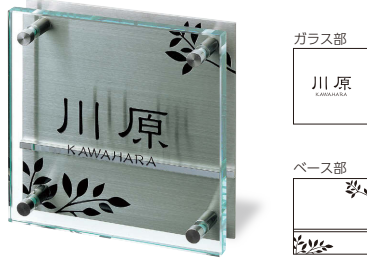

150角

ガラス表札

ブルー  
グロット

ホイップ

シーグラス

フラット  
ガラス

GP-8 ☺ 27,000(税抜)円

W150×H150×t10 (mm) 約0.6kg  
漢字：新しい書 英字：新しい書R  
文字＆模様：裏面彫込素彫  
※素彫り文字は雨などの影響で見にくい場合がございます。

GP-23 ☺ 27,000(税抜)円

W150×H150×t10 (mm) 約0.6kg  
漢字：京円 英字：センチュリーG  
文字：表面彫込黒色塗装

GP-25 ☺ 31,000(税抜)円

両面彫り 裏面すりガラス  
W150×H150×t10 (mm) 約0.6kg  
漢字：金文体 英字：センチュリーG  
文字：表面彫込白色塗装

GP-140 ☺ 33,000(税抜)円

ステンレス 半ツヤ黒色塗装  
W150×H150×D25 (mm) 約1.1kg  
漢字：バスカー-B  
文字：表面彫込シルバー塗装  
取付：ボルト付き P194 T-12K 参照

GP-61 ☺ 45,000(税抜)円

ステンレスHL&鏡面パー  
W150×H150×D31 (mm) 約1.1kg  
漢字：新しい書 英字：新しい書R  
文字：表面彫込黒色塗装  
模様：凹黒色塗装  
取付：ボルト付き P194 T-12K 参照  
※サイズ変更できません。  
※鏡面パーのサイズ・位置変更はできません。

GP-89 42,000(税抜)円

ステンレス 半ツヤ白色塗装  
W160×H160×D30 (mm) 約1.2kg  
漢字：極太行書 英字：スペシャル  
漢字：ベース部凸  
英字：表面彫込メタルグレー塗装  
取付：ボルト付き P194 T-12K 参照  
※サイズ変更できません。