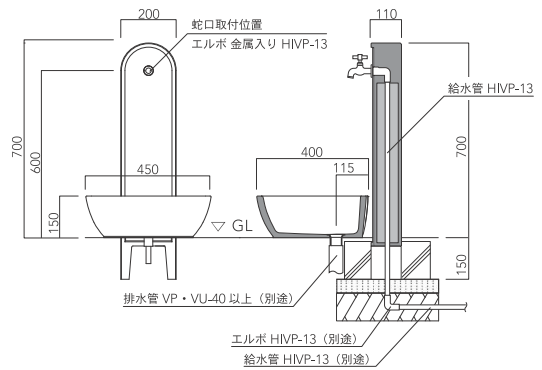

アン ジーニー

Plan A

SC-UN-GEN-WH (ホワイト)

Plan B

SC-UN-GEN-IV (アイボリー)

ウレタン樹脂塗装のシートが  
木目を忠実に表現

温かみのある木目デザインが  
ガーデンライフを演出します。

参考施工図

※un ジーニーとトレビリエラは、それぞれ塗装方法が違うため全く同じ色ではございません。  
予めご了承ください。

※ゴム栓の使用は、下水道条例のガイドラインに準じております。詳細はP157に記載しております。  
※免責事項については、P167をご参照ください。

un ジーニー 水栓柱

SC-UN-GEN-□□

□□=色番  
WH(ホワイト)、IV(アイボリー)

サイズ | W200 x H700 (全高 850) x D110mm  
重量 | 15kg (本体のみ)  
材質 | 本体 : GRC (ガラス繊維強化セメント) 製  
複層左官材トラバーチン風仕上げ  
木目 : ウレタン製ウレタン樹脂塗装

※寒冷地不可  
※全製品自社空圧試験済

標準色

WH(ホワイト)

IV(アイボリー)

木目部

本体価格 ¥35,700 (税抜)

組合せ例

参考セット価格	Plan A ¥67,500	Plan B ¥62,500
本体	un ジーニー (ホワイト) SC-UN-GEN-WH ¥35,700	un ジーニー (アイボリー) SC-UN-GEN-IV ¥35,700
蛇口1	胴長横水栓スミレハンドル JA-DN13-SE P154 ¥11,500	横水栓十字ハンドル JA-MV-K13-E P154 ¥6,500
ガーデンパン	トレビ リビエラ GPT-RVG-WH P156 ¥20,300	トレビ リビエラ GPT-RVG-IV P156 ¥20,300