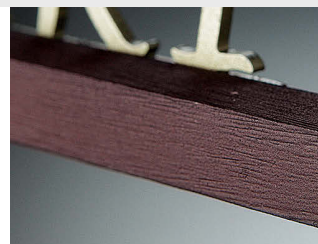

パールミ

BARME*

※ステンレス切文字の漢字・カタカナは製作できません。
 ! ステンレスの素材特性についてはP184をご覧ください。

アルミ鋳物バーとステンレス切文字を組み合わせたシンプルでありながらも存在をしっかりとアピールしてくれる表札です。

■ ストレートショートタイプ

テクスチャ品番 **BAS-1-** **27,500** (税別) 円

ハードヘアライン 裏面黒色塗装
 約W296×H30×D30(mm) 約0.2kg
 英字：ロック 文字：ステンレスヘアライン切文字

Texture Variation

ストレートショートタイプ、ストレートロングタイプ、アールタイプはバーのテクスチャをご指定ください。
 ※カッコ内がテクスチャ品番です。

ハードヘアライン (HHL)

ハンマートーン (HAM)

ウッド調アンティークブラウン塗装 (WAB)

ロックハンマートーン (RHA)

◀ 表札シミュレーションができます。
 対応商品目印は このマーク

WEBページはこちら ▶