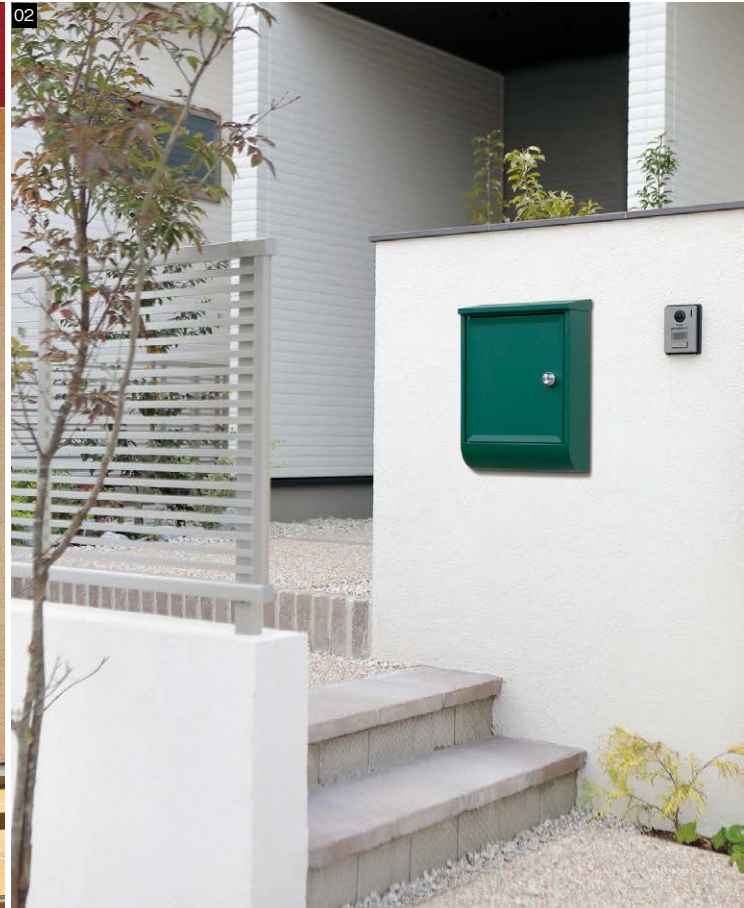

壁付けポスト

## 住まいのアクセントになる、壁付けタイプのメール便ポスト。

メール便が受け取れる、大容量の壁付けポスト。  
どこか懐かしいフォルムと鮮やかなカラーが、住まいのアクセントになります。

01 サテンレッド ポストスタンドS 02 サテングリーン

- 地区限定
- 組積材
- 張材
- 舗装材
- ポーター
- 副資材
- ユニットウォール/  
EVポード/フェンス
- 宅配ボックス/  
ポスト
- ライティング
- サイン/  
インターホンカバー
- ウォーター  
シリーズ
- ガーデンファニチャー/  
プランター
- 施工資料