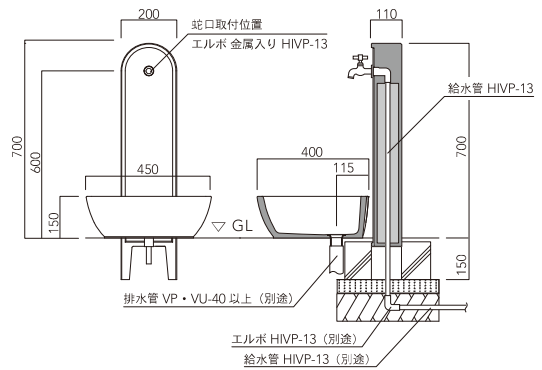

素朴な印象とシンプルなフォルムが魅力的な木目調の水栓柱。
そのシンプルさは設置場所を選びません。

アン ジーニー

Plan A

SC-UN-GEN-WH (ホワイト)

Plan B

SC-UN-GEN-IV (アイボリー)

ウレタン樹脂塗装のシートが
木目を忠実に表現
温かみのある木目デザインが
ガーデンライフを演出します。

参考施工図

※un ジーニーとトレビリビエラは、それぞれ塗装方法が違うため全く同じ色ではございません。
予めご了承ください。

※ゴム栓の使用は、下水道条例のガイドラインに準じております。詳細は P157 に記載しております。
※免責事項については、P167 をご参照ください。

un ジーニー 水栓柱

SC-UN-GEN-□□

□□=色品番
WH(ホワイト)、IV(アイボリー)

サイズ | W200 x H700 (全高 850) x D110mm
重量 | 15kg (本体のみ)
材質 | 本体 : GRC (ガラス繊維強化セメント) 製
複層左官材トラバーチン風仕上げ
木目 : ウレタン製ウレタン樹脂塗装

※寒冷地不可
※全製品自社空圧試験済

本体価格 ¥48,100 (税抜)

組合せ例

参考セット価格	Plan A ¥79,900	Plan B ¥75,600
本体	un ジーニー (ホワイト) SC-UN-GEN-WH ¥48,100	un ジーニー (アイボリー) SC-UN-GEN-IV ¥48,100
蛇口 1	胴長横水栓スミレハンドル JA-DN13-SE P154 ¥11,500	横水栓十字ハンドル JA-MV-K13-E P154 ¥7,200
ガーデンパン	トレビ リビエラ GPT-RVG-WH P156 ¥20,300	トレビ リビエラ GPT-RVG-IV P156 ¥20,300