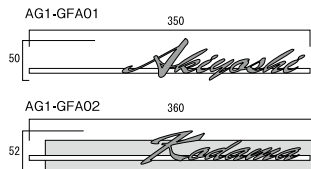

Bタイプ (高透過ガラス部分)

書体 AKI スクリプト

■ グラフィア B タイプ

品番: AG1-GFA02 OnlyOne 価格: ¥43,000
サイズ (mm): W360 × H52 × D29 重量 (kg): 約 0.4
材質 ステンレス、高透過ガラス
文字部: ステンレスレーザーカット
(黒セラミック焼付、クリアコート)
6mm ステンレスバー: 磨き仕上げ

書体 書体は、AKI スクリプトとブラッシュのみ (書体ページ 757-H 参照) 取付 ボルト留め接着 1 M4 寸切ボルト 2 本付き
⚠ 書体・文字数などにより、サイズが異なる場合があります。