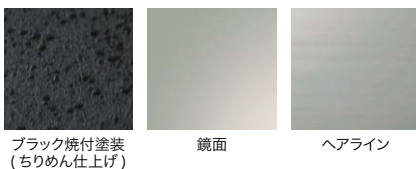

デザイン	カラー	箇所 (カラー・仕上げ)		
		ベース部	切り文字部	抜き文字部
正方形 01	ブラック	ブラック焼付塗装 (ちりめん仕上げ)	鏡面仕上げ	ホワイト (屋外耐候樹脂フィルム)
	ヘアライン	ヘアライン仕上げ	ブラック焼付塗装 (ちりめん仕上げ)	ブラック (屋外耐候樹脂フィルム)
正方形 02	ブラック	ブラック焼付塗装 (ちりめん仕上げ)		ホワイト (屋外耐候樹脂フィルム)
	ヘアライン	ヘアライン仕上げ		ブラック (屋外耐候樹脂フィルム)
ひし形 01	ブラック	ブラック焼付塗装 (ちりめん仕上げ)	鏡面仕上げ	ホワイト (屋外耐候樹脂フィルム)
ひし形 02	ブラック	ブラック焼付塗装 (ちりめん仕上げ)		ホワイト (屋外耐候樹脂フィルム)

※ひし形はブラックのみとなります。

材質 ステンレス

取付 ボルト留め接着 (現物に合わせて穴位置を決めてください。)

注意 文字によっては若干位置が変わる場合がございます。文字によっては読みづらい場合がございますが、書体特有のものでございますのでご了承ください。

注意 寸切りボルト 4 本付き (直径 4mm × 長さ 50mm)

※ 切り文字は除く