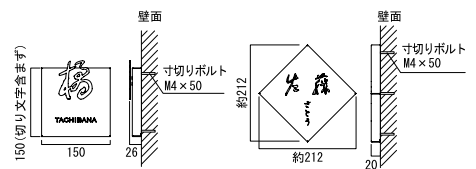

サイズ (mm)：

約 W150 × H170 ~ 190 × D57

重量 (kg)：0.3 送料 京円

文字：漢字 3 文字以内

英字大文字のみ 12 文字以内

または、ひらがな 5 文字以内

■ 正方形 02

品番：ブラック：KS1-A035C

デザイン	カラー	箇所 (カラー・仕上げ)		
		ベース部	切り文字部	抜き文字部
正方形 01	ブラック	ブラック焼付塗装 (ちりめん仕上げ)	鏡面仕上げ	ホワイト (屋外耐候樹脂フィルム)
	ヘアライン	ヘアライン仕上げ	ブラック焼付塗装 (ちりめん仕上げ)	ブラック (屋外耐候樹脂フィルム)
正方形 02	ブラック	ブラック焼付塗装 (ちりめん仕上げ)		ホワイト (屋外耐候樹脂フィルム)
	ヘアライン	ヘアライン仕上げ		ブラック (屋外耐候樹脂フィルム)
ひし形 01	ブラック	ブラック焼付塗装 (ちりめん仕上げ)	鏡面仕上げ	ホワイト (屋外耐候樹脂フィルム)
ひし形 02	ブラック	ブラック焼付塗装 (ちりめん仕上げ)		ホワイト (屋外耐候樹脂フィルム)

※ひし形はブラックのみとなります。

材質 ステンレス

取付 ボルト留め接着 (現物に合わせて穴位置を決めてください。)

注意 文字によっては若干位置が変わる場合がございます。文字によっては読みづらい場合がございますが、書体特有のものでございますのでご了承ください。

注意 寸切りボルト 4 本付き (直径 4mm × 長さ 50mm)

※ 切り文字は除く

※ネームプレートのお名前レイアウト作成は 3 回目より有料 ¥1,000 となり、受注に至らない場合でも料金が発生しますので予めご了承ください。