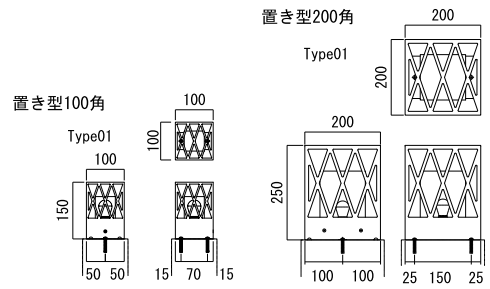

SILHOUETTE LIGHT

シルエットライト

LT
10日

100V
要電気工事

電球色
LED

RIKCAD
登録商品

■ 置き型 100角 サイズ(mm) : W100×H150×D100 重量(kg) : 1.2

Type01 ダイヤ
品番 : NA1-LS0101BM
OnlyOne 価格 : ¥65,500

Type02 ストライプ
品番 : NA1-LS0201BM
OnlyOne 価格 : ¥66,500

Type04 リーフ
品番 : NA1-LS0401BM
OnlyOne 価格 : ¥77,000

■ 置き型 200角 サイズ(mm) : W200×H250×D200 重量(kg) : 2.9

Type01 ダイヤ
品番 : NA1-LS0102BM
OnlyOne 価格 : ¥86,000

Type02 ストライプ
品番 : NA1-LS0202BM
OnlyOne 価格 : ¥87,500