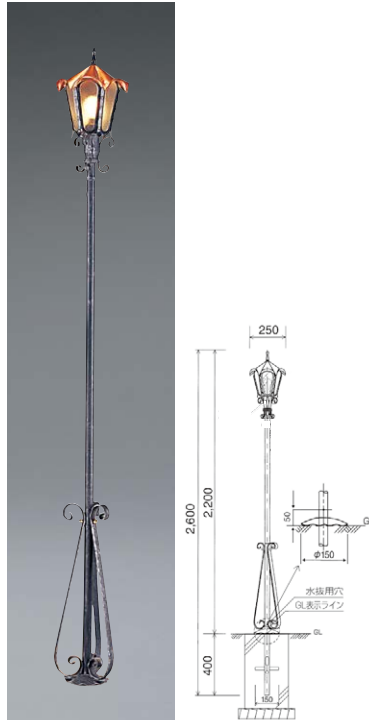

ウォーター
シリーズ

ガーデンファニチャー/
プランター

施工資料

商品一覧

12V照明

100V照明

ソーラーライト

スミス
ランプ

カタログ説明
P684

商品の注意

年末
折返し
P685

コートクワトロ:クラシカルブラック

トップゼクス:クラシカルブラック

1.スミスランプ LED コートゼクス 受注後生産

本体価格：96,500円(税込106,150円)

色温度 2700K 消費電力 5.3w LED電球交換可能

サイズ：幅250×高さ2,200(2,600)×
奥行250mm

重量：18.0kg

2.スミスランプ LED コートクワトロ 受注後生産

本体価格：91,500円(税込100,650円)

色温度 2700K 消費電力 5.3w LED電球交換可能

サイズ：幅240×高さ2,200(2,600)×
奥行240mm

重量：18.0kg

3.スミスランプ LED トップゼクス 受注後生産

サイズ：幅240×高さ390×奥行240mm

重量：3.0kg

門柱取付け専用型

●1~4

材質：[本体]アイアン(スチール加工品、亜鉛溶解メッキの上焼付けブラック塗装)
[笠]アイアン(銅板加工品、クリア塗装仕上げ)

カラー：クラシカルブラック

耐水性能：防雨形

光源：LED電球(電球色)