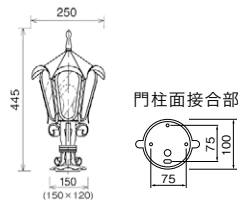

サイズ：幅250×高さ2,200(2,600)×
奥行250mm

重量：18.0kg

2.スミスランプ LED コートクワトロ 受注後生産

本体価格：91,500円(税込100,650円)

色温度 2700K 消費電力 5.3w LED電球交換可能

サイズ：幅240×高さ2,200(2,600)×
奥行240mm

重量：18.0kg

3.スミスランプ LED トップゼクス 受注後生産

本体価格：59,900円(税込65,890円)

色温度 2700K 消費電力 5.3w LED電球交換可能

サイズ：幅250×高さ445×奥行250mm

重量：3.2kg

門柱取付け専用型

4.スミスランプ LED トップクワトロ 受注後生産

本体価格：56,000円(税込61,600円)

色温度 2700K 消費電力 5.3w LED電球交換可能

サイズ：幅240×高さ390×奥行240mm

重量：3.0kg

門柱取付け専用型

●1~4

材質：[本体]アイアン(スチール加工品、亜鉛溶解メッキの上焼付けブラック塗装)
[笠]アイアン(銅板加工品、クリア塗装仕上げ)

カラー：クラシカルブラック

耐水性能：防雨形

光源：LED電球(電球色)