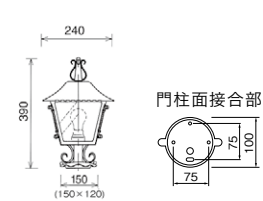

サイズ：幅250×高さ2,200(2,600)×
奥行250mm

重量：18.0kg

2.スミスランプ LED コートクワトロ 受注後生産

本体価格：91,500円(税込100,650円)

色温度 2700K 消費電力 5.3w LED電球交換可能

サイズ：幅240×高さ2,200(2,600)×
奥行240mm

重量：18.0kg

3.スミスランプ LED トップゼクス 受注後生産

本体価格：59,900円(税込65,890円)

色温度 2700K 消費電力 5.3w LED電球交換可能

サイズ：幅250×高さ445×奥行250mm

重量：3.2kg

門柱取付け専用型

4.スミスランプ LED トップクワトロ 受注後生産

本体価格：56,000円(税込61,600円)

色温度 2700K 消費電力 5.3w LED電球交換可能

サイズ：幅240×高さ390×奥行240mm

重量：3.0kg

門柱取付け専用型

●1~4

材質：[本体]アイアン(スチール加工品、亜鉛溶解メッキの上焼付けブラック塗装)
[笠]アイアン(銅板加工品、クリア塗装仕上げ)

カラー：クラシカルブラック

耐水性能：防雨形

光源：LED電球(電球色)