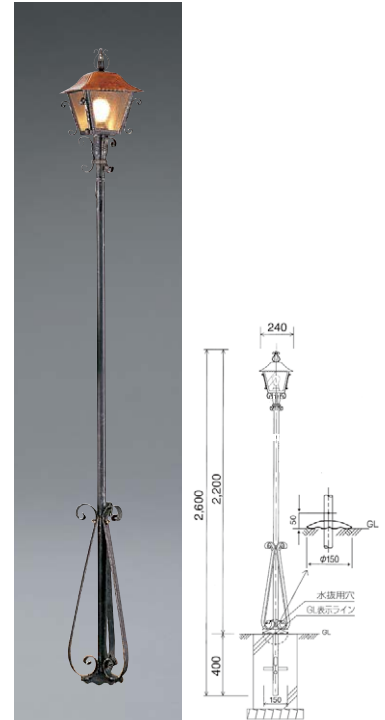

ウォーター
シリーズ

ガーデンファニチャー/
プランター

施工資料

商品一覧

12V照明

100V照明

ソーラーライト

スミス
ランプ

カタログ説明
P684

商品の注意

年末
折返し
P685

コートクワトロ:クラシカルブラック

トップゼクス:クラシカルブラック

1.スミスランプ LED コートゼクス 受注後生産

本体価格：96,500円(税込106,150円)

色温度 2700K 消費電力 5.3w LED電球交換可能

サイズ：幅250×高さ2,200(2,600)×
奥行250mm

重量：18.0kg

2.スミスランプ LED コートクワトロ 受注後生産

本体価格：91,500円(税込100,650円)

色温度 2700K 消費電力 5.3w LED電球交換可能

サイズ：幅240×高さ2,200(2,600)×
奥行240mm

重量：18.0kg

3.スミスランプ LED トップゼクス 受注後生産

サイズ：幅240×高さ390×奥行240mm

重量：3.0kg

門柱取付け専用型

●1~4

材質：[本体]アイアン(スチール加工品、亜鉛溶解メッキの上焼付けブラック塗装)
[笠]アイアン(銅板加工品、クリア塗装仕上げ)

カラー：クラシカルブラック

耐水性能：防雨形

光源：LED電球(電球色)