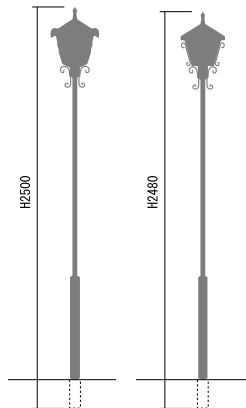

シーラー 銅
品番：NL1-L14

シーラー ブラック
品番：NL1-L14BK

■ ガーデンライト ロージー

OnlyOne 価格：¥120,000

サイズ (mm)：W254 × D256 × H2500
(埋め込み 300 含む)

重量 (kg)：9

■ ガーデンライト シーラー

OnlyOne 価格：¥120,000

サイズ (mm)：□ W240 × H2480
(埋め込み 300 含む)

重量 (kg)：9

■ 本体：スチール（黒艶消し塗装）・ガラス
笠部：銅（クリア塗装 / 黒艶消し塗装）

■ 適応電球：口金 E26 消費電力 7.8W 電圧 100V

■ 設置方法：支柱埋込式

- ⚠ 調光器をご使用の場合は市販の調光タイプの LED 電球と交換してください。
- ・電球の仕様は予告なく変更する場合がありますのでご了承ください。