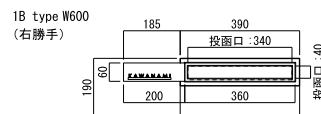

W600 ネーム部 : W200 × H60

NA1-MXSL106LBMK (左勝手)

W800 ネーム部 : W400 × H60

NA1-MXSL108LBMK (左勝手)

■ モデルノ X レターナ type1

LT 10日

タイプ	サイズ	品番	OnlyOne 価格	重量 (kg)
1B	W600	NA1-MXSL106△BMK	¥108,000	4.8
	W800	NA1-MXSL108△BMK	¥112,500	5.1
2B	W600	NA1-MXWL106△BMK	¥109,000	6.6
	W800	NA1-MXWL108△BMK	¥113,500	6.9

※ 品番の△には〈L〉左勝手・〈R〉右勝手記号が入ります。

投函部 : W360 × H60
投函口 : W340 × H40

ネーム部 : ステンレス + アルミ
(ヘアライン / 焼付塗装 ブラックマット)

文字 : レーザーカット切り文字タイプ
専用書体 :
欧文 (E-8) Century Gothic Regular
10文字まで

※ 大文字のみとなります。
書体変更・サイズ変更不可

※ 左勝手は右勝手とミラー対称となります。

※ 品番の△には〈L〉左勝手・〈R〉右勝手記号が入ります。

▲ セット価格は、1 ~ 3 文字の価格です。
4 文字以降は、この価格にオプション 1 文字ごとに料金が加算されます。

※ 左勝手は右勝手とミラー対称となります。

ネーム部 : ステンレス (焼付塗装 ブラックマット)
ネーム部 サイズ (mm) : H55 程度 × D3(W は文字により異なります。)
文字 : レーザーカット切り文字
専用書体 欧文大文字のみ ※ 和文不可・書体変更・サイズ変更不可

〈モデルノ X レターナ type1・type2 共通仕様〉

※ 投函部はモデルノファインと共通仕様です。

サイズ (mm) : 1B : W390 × H190 × D374 (ダイヤル錠含む)
2B : W390 × H390 × D374 (ダイヤル錠含む)

投函部 : W360 × H60 投函口 : W340 × H40

ボックス : ステンレス (パーマネントヘアライン)
投函部 : アルミ鋳物 (焼付塗装 / ブラックマット)