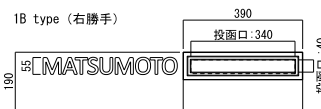

※ 品番の△には〈L〉左勝手・〈R〉右勝手記号が入ります。

投函部 : W360 × H60
投函口 : W340 × H40

ネーム部 : ステンレス + アルミ
(ヘアライン / 焼付塗装 ブラックマット)

文字 : レーザーカット切り文字タイプ
専用書体 :
欧文 (E-8) Century Gothic Regular
10文字まで

※ 大文字のみとなります。
書体変更・サイズ変更不可

※ 左勝手は右勝手とミラー対称となります。

NA1-MXSL2LBMK (左勝手) + NA1-ML2OPBM × 6

参考価格 : ¥136,000

■ モデルノ X レターナ type2

LT 12日

	タイプ	品番	OnlyOne 価格	重量 (kg)
基本 (1 ~ 3 文字)	1B	NA1-MXSL2△BMK	¥103,000 / セット	4.7
	2B	NA1-MXWL2△BMK	¥104,000 / セット	6.5
オプション (1 文字追加)		NA1-ML2OPBM	¥ 5,500 / 文字	0.05

※ 品番の△には〈L〉左勝手・〈R〉右勝手記号が入ります。

▲ セット価格は、1 ~ 3 文字の価格です。
4 文字以降は、この価格にオプション 1 文字ごとに料金が加算されます。

※ 左勝手は右勝手とミラー対称となります。

ネーム部 : ステンレス (焼付塗装 ブラックマット)
ネーム部 サイズ (mm) : H55 程度 × D3(W は文字により異なります。)
文字 : レーザーカット切り文字
専用書体 欧文大文字のみ ※ 和文不可・書体変更・サイズ変更不可

〈モデルノ X レターナ type1・type2 共通仕様〉

※ 投函部はモデルノファインと共通仕様です。

サイズ (mm) : 1B : W390 × H190 × D374 (ダイヤル錠含む)
2B : W390 × H390 × D374 (ダイヤル錠含む)

投函部 : W360 × H60 投函口 : W340 × H40

ボックス : ステンレス (パーマネントヘアライン)
投函部 : アルミ鋳物 (焼付塗装 / ブラックマット)