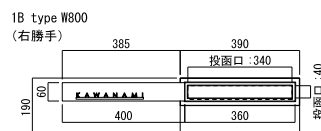

W600 ネーム部 : W200 × H60

NA1-MXSL106LBMK (左勝手)

W800 ネーム部 : W400 × H60

NA1-MXSL108LBMK (左勝手)

■ モデルノ X レターナ type1

LT 10日

タイプ	サイズ	品番	OnlyOne 価格	重量 (kg)
1B	W600	NA1-MXSL106△BMK	¥108,000	4.8
	W800	NA1-MXSL108△BMK	¥112,500	5.1
2B	W600	NA1-MXWL106△BMK	¥109,000	6.6
	W800	NA1-MXWL108△BMK	¥113,500	6.9

※ 品番の△には〈L〉左勝手・〈R〉右勝手記号が入ります。

投函部 : W360 × H60
投函口 : W340 × H40

ネーム部 : ステンレス + アルミ
(ヘアライン / 焼付塗装 ブラックマット)

文字 : レーザーカット切り文字タイプ
専用書体 :
欧文 (E-8) Century Gothic Regular
10文字まで

※ 大文字のみとなります。
書体変更・サイズ変更不可

※ 左勝手は右勝手とミラー対称となります。

※ 品番の△には〈L〉左勝手・〈R〉右勝手記号が入ります。

▲ セット価格は、1 ~ 3 文字の価格です。
4 文字以降は、この価格にオプション 1 文字ごとに料金が加算されます。

※ 左勝手は右勝手とミラー対称となります。

ネーム部 : ステンレス (焼付塗装 ブラックマット)
ネーム部 サイズ (mm) : H55 程度 × D3(W は文字により異なります。)
文字 : レーザーカット切り文字
専用書体 欧文大文字のみ ※ 和文不可・書体変更・サイズ変更不可

〈モデルノ X レターナ type1・type2 共通仕様〉

※ 投函部はモデルノファインと共通仕様です。

サイズ (mm) : 1B : W390 × H190 × D374 (ダイヤル錠含む)
2B : W390 × H390 × D374 (ダイヤル錠含む)

投函部 : W360 × H60 投函口 : W340 × H40

ボックス : ステンレス (パーマネントヘアライン)
投函部 : アルミ鋳物 (焼付塗装 / ブラックマット)